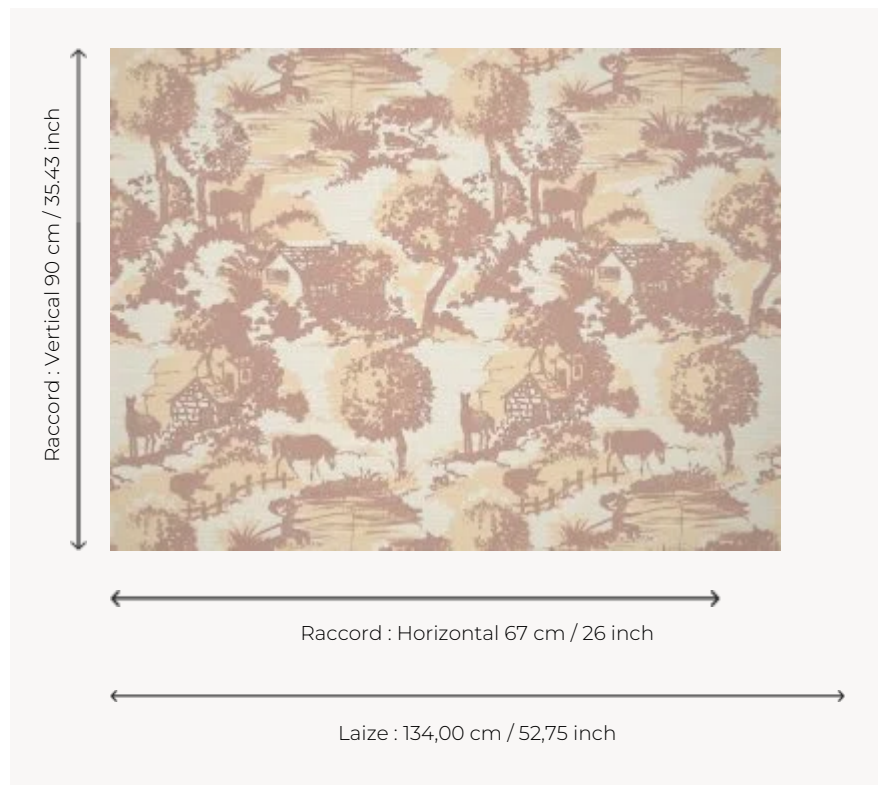

FP945001 MORTAGNE

Scène bucolique et champêtre évoquant les paysages normands français. Imprimé au cadre plat semi-automatique sur un textile contrecollé sur intissé grande largeur.

FP945001 - Ballerine

Pierre Frey

TYPE	Papiers peints imprimés grande largeur - Tissus contrecollés
UNITÉ DE VENTE	Disponible au mètre
SUPPORT	INTISSE
COMPOSITION	61 % Polyester - 31 % Acrylique - 8 % Lin
LAIZE	134 cm / 52,75 inch
RACCORD	H: 67 cm - 26,00 inch V: 90 cm - 35,43 inch Raccord droit
POIDS	321 gr / m ²
ENTRETIEN	
EMARGEMENT	Emargé
POSE/DÉPOSE	Encoller le mur Arrachable au mouillé
NOTES	Décor imprimé au cadre plat