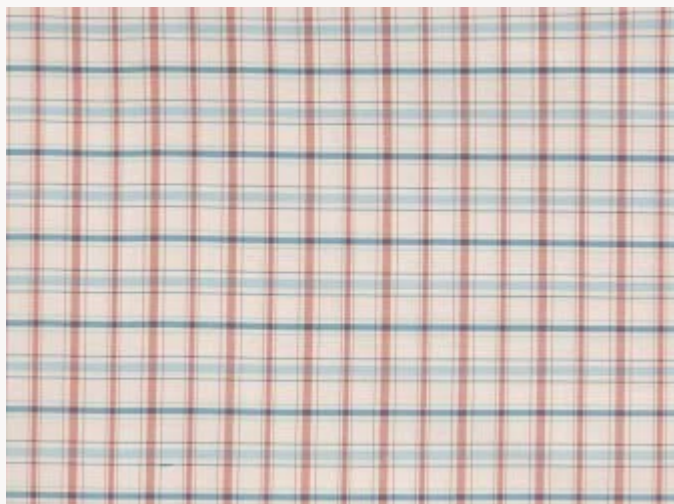

## B7567005 RAMBOUILLET - CARREAUX

Appealing taffeta square coordinated with the B7567 pattern.

### B7567005 - Bleu tomette

Raccord : Horizontal 3 cm / 1.18 inch

Laize : 138,00 cm / 54,33 inch

### Braquenié

<b>TYPE</b>	-
<b>COMPOSITION</b>	100 % Silk
<b>SALES UNIT</b>	Available per meter/yard
<b>WIDTH</b>	138 cm / 54,33 inch
<b>REPEAT</b>	H: 3 cm - 1,18 inch
<b>WEIGHT</b>	120 gr / ml
<b>CARE</b>	

# 1 Colors

B7567005  
Bleu tomette