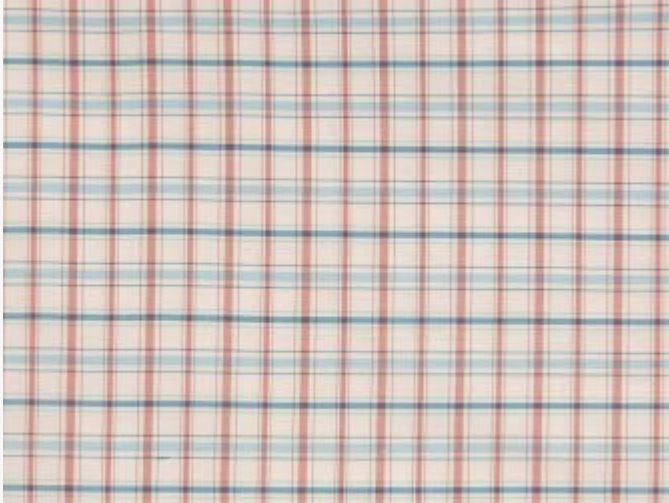

## B7567005 RAMBOUILLET - CARREAUX

Appealing taffeta square coordinated with the B7567 pattern.

### B7567005 - Bleu tomette

Raccord : Horizontal 3 cm / 1.18 inch

Laize : 138,00 cm / 54,33 inch

### Braquenié

<b>TYPE</b>	-
<b>COMPOSITION</b>	100 % Silk
<b>SALES UNIT</b>	Available per meter/yard
<b>WIDTH</b>	138 cm / 54,33 inch
<b>REPEAT</b>	H: 3 cm - 1,18 inch
<b>WEIGHT</b>	120 gr / ml
<b>CARE</b>	

# 1 Colors

B7567005  
Bleu tomette