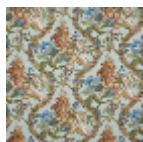

B7643003 - Canari

Braquenié

TYPE	Prints
USE	Curtain
COMPOSITION	100 % Cotton
SALES UNIT	Available per meter/yard
WIDTH	148 cm / 58,26 inch
REPEAT	H: 63 cm - 24,80 inch V: 56 cm - 22,04 inch Straight repeat
WEIGHT	288 gr / ml
CARE	
BOOK	B99791901

3 Colors

B7643001
Corail

B7643002
Céleste

B7643003
Canari