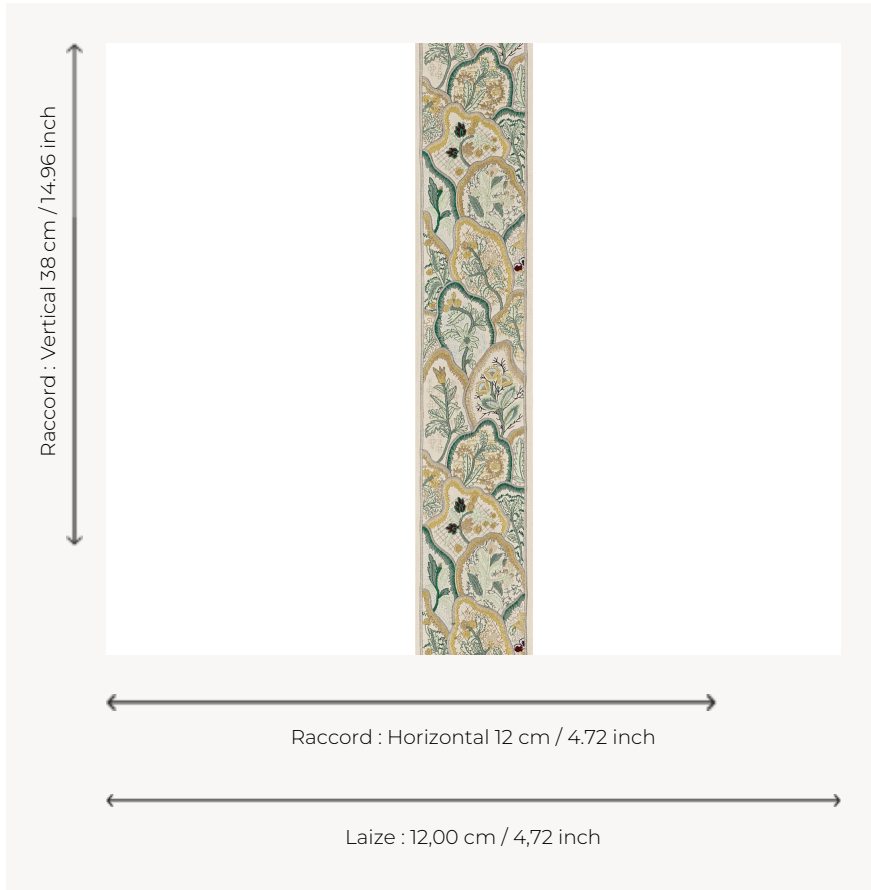

# B7645002 BORDURE LES FLEURS DU BENGALE

Border matches with B7624, embroidered linen.

## B7645002 - Jonquille

## Braquenié

<b>TYPE</b>	-
<b>USE</b>	Curtain
<b>COMPOSITION</b>	60 % Linen - 40 % Viscose
<b>SALES UNIT</b>	Available per meter/yard
<b>WIDTH</b>	12 cm / 4,72 inch
<b>REPEAT</b>	H: 12 cm - 4,72 inch V: 38 cm - 14,96 inch
<b>WEIGHT</b>	74 gr / ml
<b>CARE</b>	
<b>BOOK</b>	B99791904

## 3 Colors

B7645001  
Mistral

B7645002  
Jonquille

B7645003  
Garance