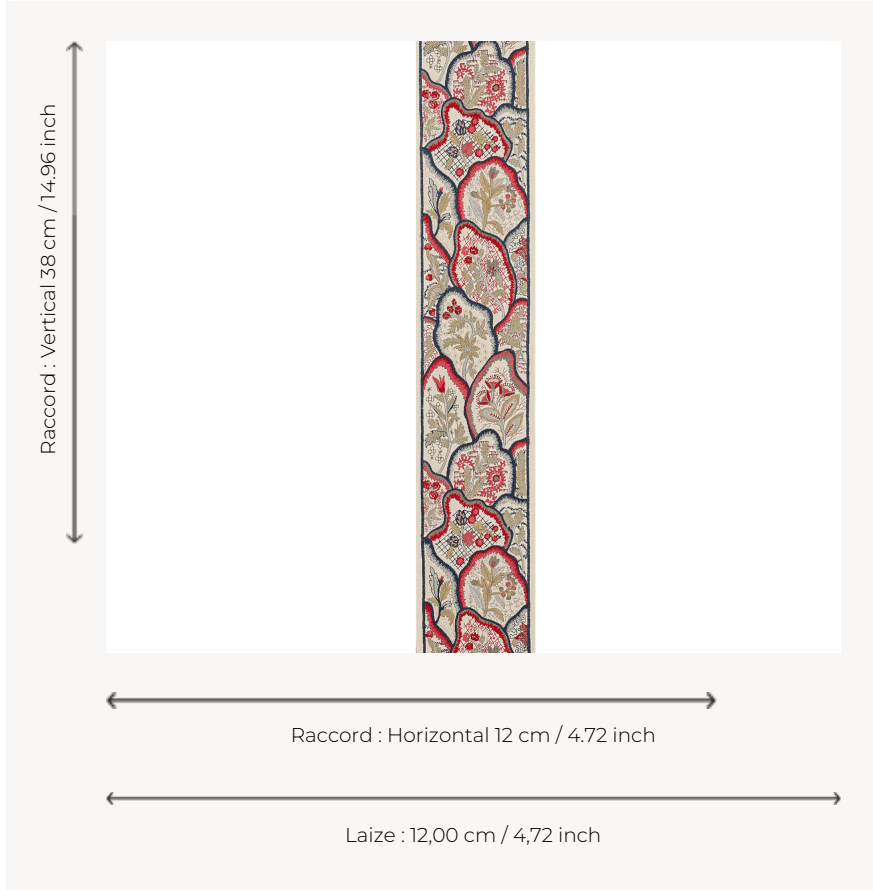

B7645003 BORDURE LES FLEURS DU BENGALE

Border matches with B7624, embroidered linen.

B7645003 - Garance

Braquenié

TYPE	-
USE	Curtain
COMPOSITION	60 % Linen - 40 % Viscose
SALES UNIT	Available per meter/yard
WIDTH	12 cm / 4,72 inch
REPEAT	H: 12 cm - 4,72 inch V: 38 cm - 14,96 inch
WEIGHT	74 gr / ml
CARE	
BOOK	B99791904

3 Colors

B7645001
Mistral

B7645002
Jonquille

B7645003
Garance