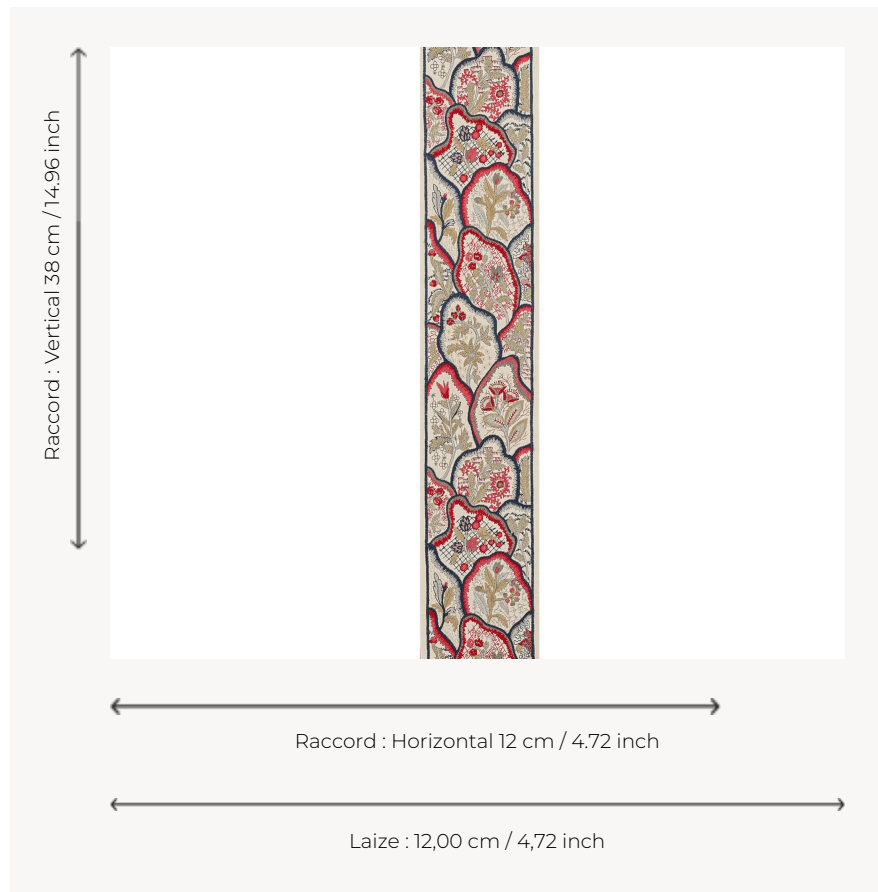

B7645003 BORDURE LES FLEURS DU BENGALE

Border matches with B7624, embroidered linen.

B7645003 - Garance

Braquenié

TYPE	-
USE	Curtain
COMPOSITION	60 % Linen - 40 % Viscose
SALES UNIT	Available per meter/yard
WIDTH	12 cm / 4,72 inch
REPEAT	H: 12 cm - 4,72 inch V: 38 cm - 14,96 inch
WEIGHT	74 gr / ml
CARE	
BOOK	B99791904

3 Colors

B7645001
Mistral

B7645002
Jonquille

B7645003
Garance