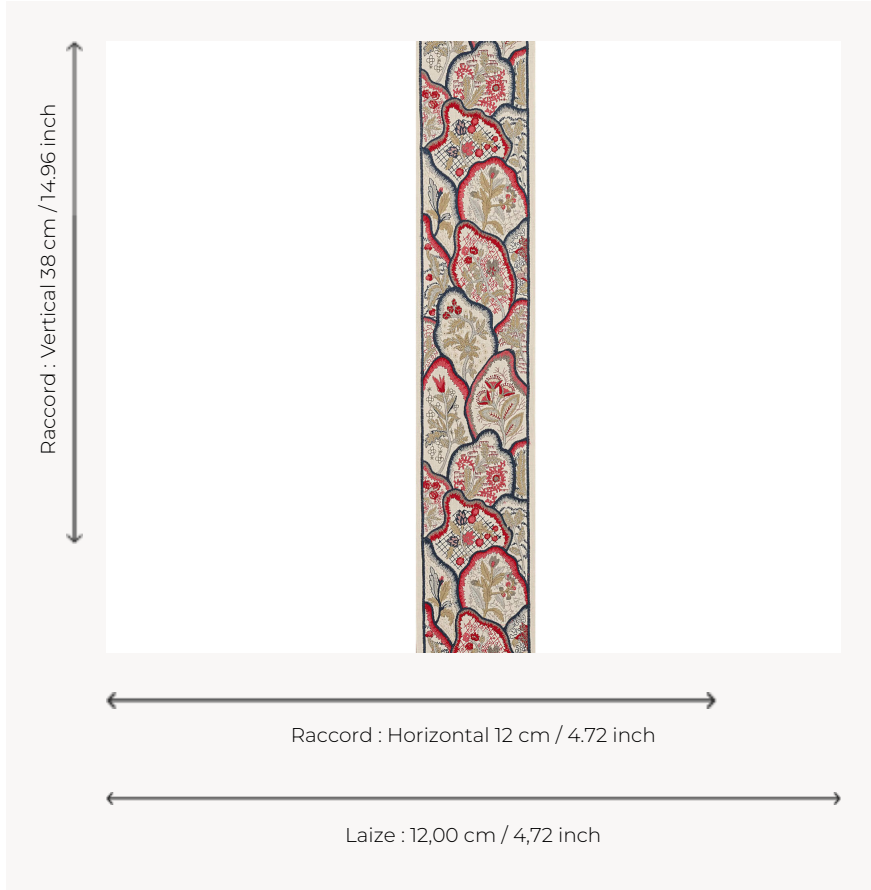

# B7645003 BORDURE LES FLEURS DU BENGALE

Border matches with B7624, embroidered linen.

## Braquenié

<b>TYPE</b>	-
<b>USE</b>	Curtain
<b>COMPOSITION</b>	60 % Linen - 40 % Viscose
<b>SALES UNIT</b>	Available per meter/yard
<b>WIDTH</b>	12 cm / 4,72 inch
<b>REPEAT</b>	H: 12 cm - 4,72 inch V: 38 cm - 14,96 inch
<b>WEIGHT</b>	74 gr / ml
<b>CARE</b>	
<b>BOOK</b>	B99791904

## 3 Colors

B7645001  
Mistral

B7645002  
Jonquille

B7645003  
Garance