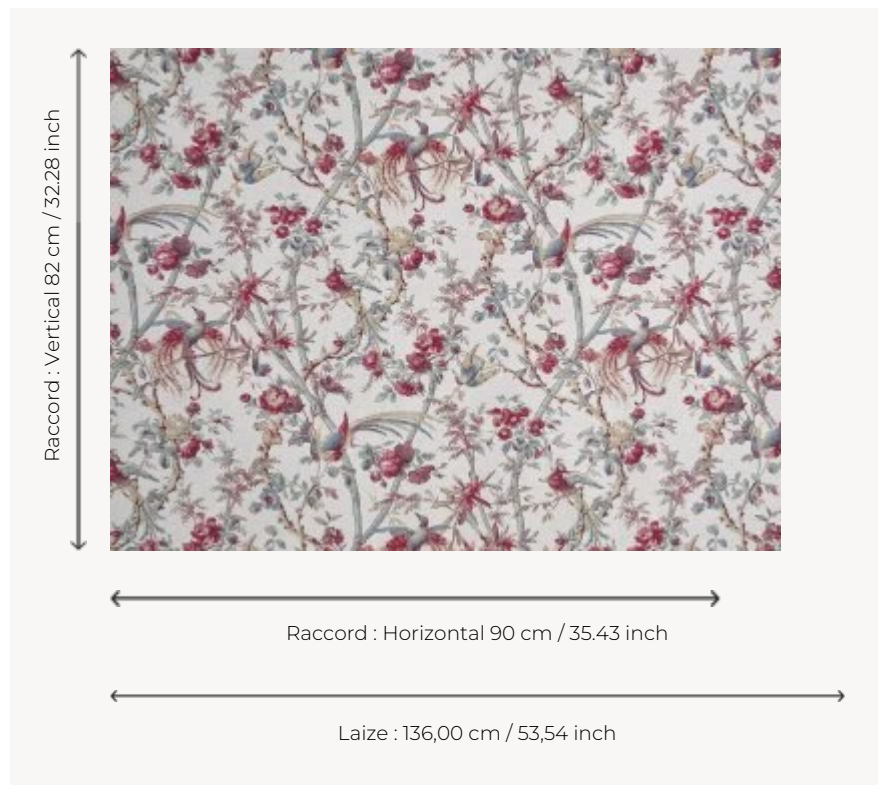

### Braquenié

<b>TYPE</b>	Prints
<b>COMPOSITION</b>	67 % Linen - 33 % Cotton
<b>SALES UNIT</b>	Available per meter/yard
<b>WIDTH</b>	136 cm / 53,54 inch
<b>REPEAT</b>	H: 90 cm - 35,43 inch V: 82 cm - 32,28 inch Half drop repeat
<b>WEIGHT</b>	312 gr / ml
<b>CARE</b>	
<b>NOTES</b>	Made in France (EPV Living Heritage Mill)