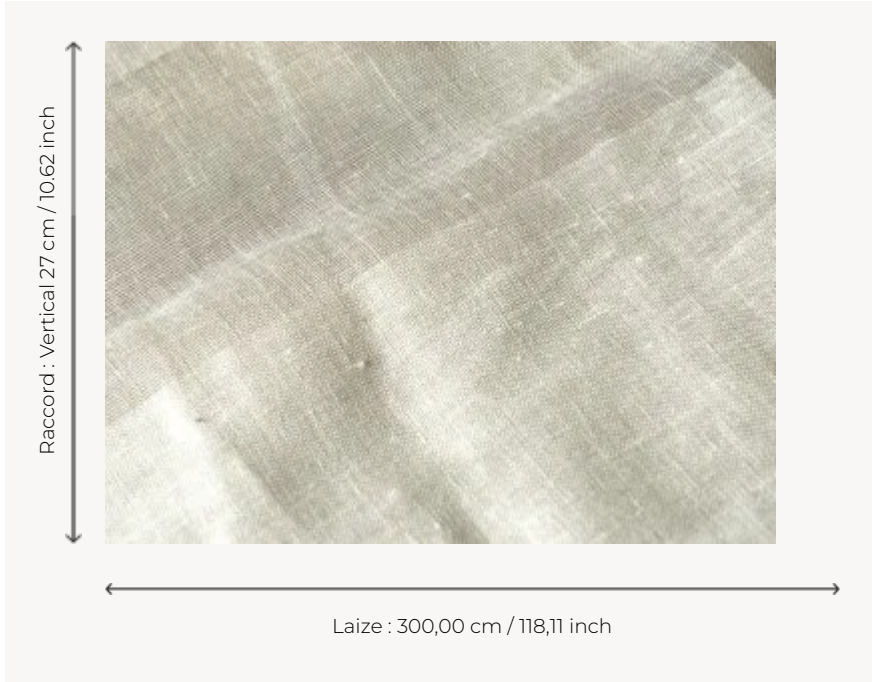

# F2872002 PAROS

Striped linen sheer in double width.

## F2872002 - Crème

## Pierre Frey

<b>TYPE</b>	Sheers
<b>USE</b>	Sheers
<b>COMPOSITION</b>	100 % Linen
<b>SALES UNIT</b>	Available per meter/yard
<b>WIDTH</b>	300 cm / 118,11 inch
<b>REPEAT</b>	V: 27 cm - 10,62 inch
<b>WEIGHT</b>	429 gr / ml
<b>CARE</b>	
<b>INFORMATION</b>	Stripes perpendicular to selvages