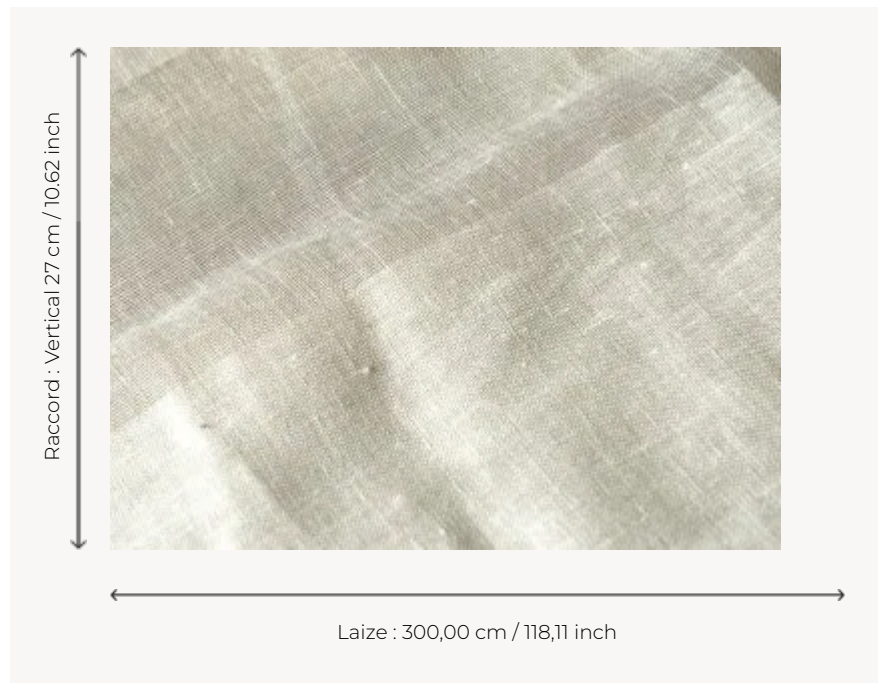

## F2872002 PAROS

Striped linen sheer in double width.

### F2872002 - Crème

### Pierre Frey

<b>TYPE</b>	Sheers
<b>USE</b>	Sheers
<b>COMPOSITION</b>	100 % Linen
<b>SALES UNIT</b>	Available per meter/yard
<b>WIDTH</b>	300 cm / 118,11 inch
<b>REPEAT</b>	V: 27 cm - 10,62 inch
<b>WEIGHT</b>	429 gr / ml
<b>CARE</b>	

---

**INFORMATION** Stripes perpendicular to selvages