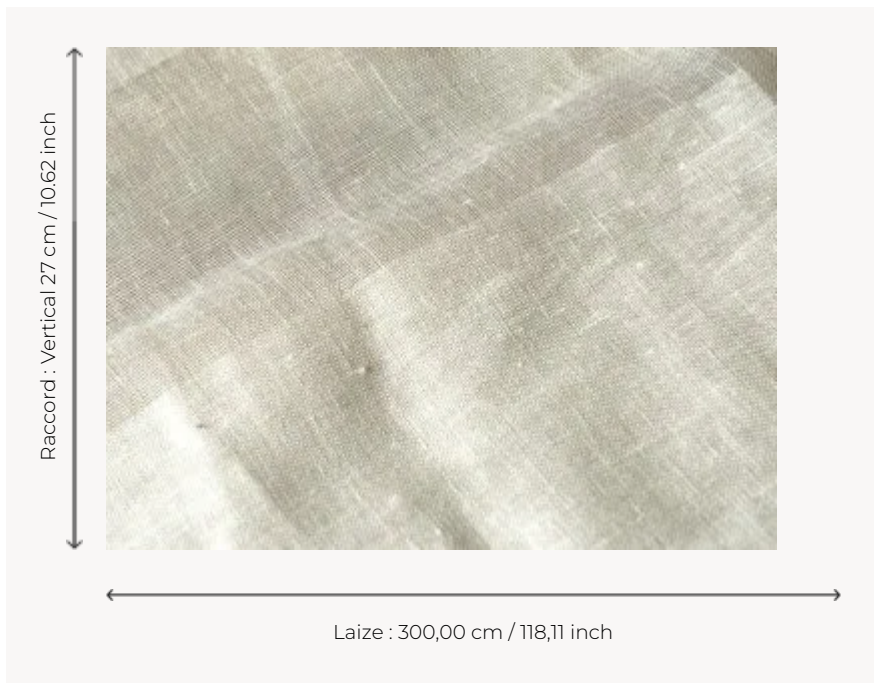

## F2872002 PAROS

Striped linen sheer in double width.

### F2872002 - Crème

### Pierre Frey

<b>TYPE</b>	Sheers
<b>USE</b>	Sheers
<b>COMPOSITION</b>	100 % Linen
<b>SALES UNIT</b>	Available per meter/yard
<b>WIDTH</b>	300 cm / 118,11 inch
<b>REPEAT</b>	V: 27 cm - 10,62 inch
<b>WEIGHT</b>	429 gr / ml
<b>CARE</b>	

---

**INFORMATION** Stripes perpendicular to selvages