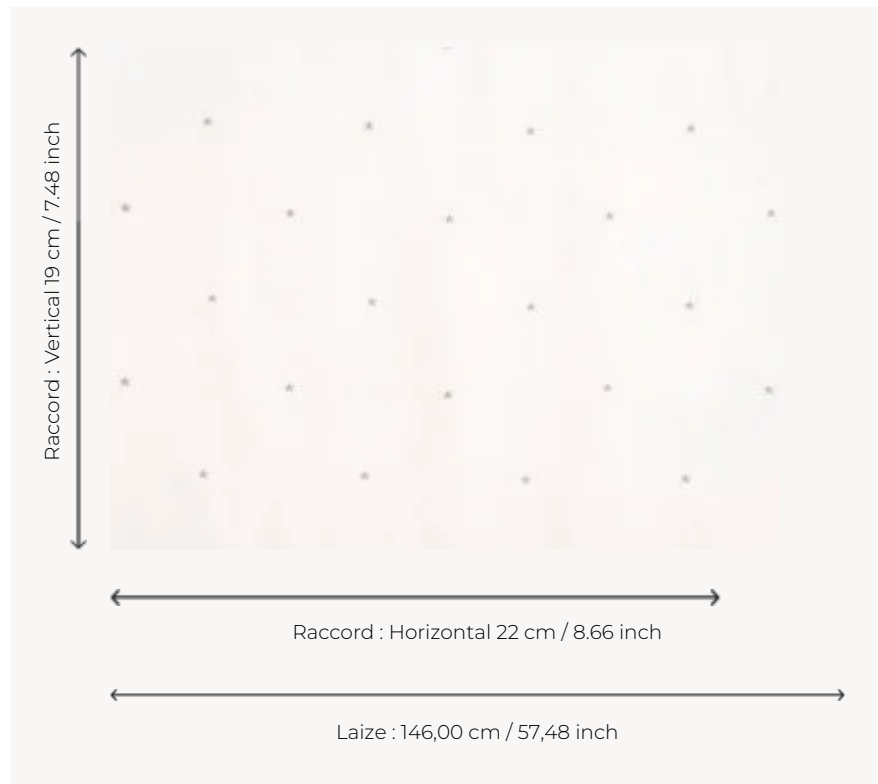

# F2963002 LA VOIE LACTEE

A pathway of stars embroidered on linen, available in silver or blue.

## Pierre Frey

<b>TYPE</b>	-
<b>USE</b>	Sheers
<b>COMPOSITION</b>	98 % Linen - 2 % Rayon
<b>SALES UNIT</b>	Available per meter/yard
<b>WIDTH</b>	146 cm / 57,48 inch
<b>REPEAT</b>	H: 22 cm - 8,66 inch V: 19 cm - 7,48 inch
<b>WEIGHT</b>	220 gr / ml
<b>CARE</b>	