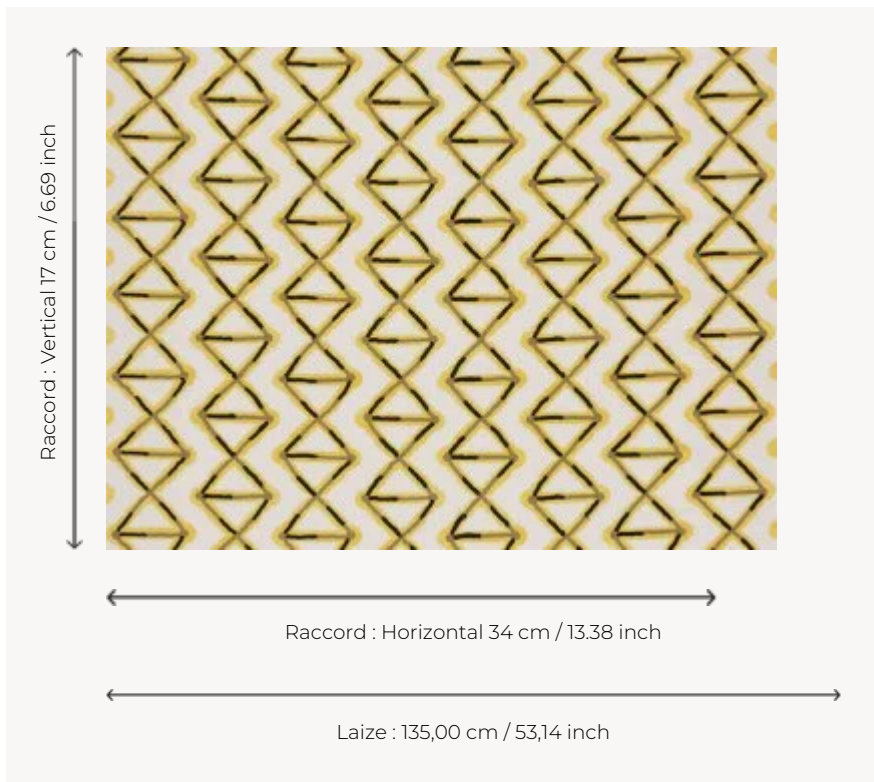

## F3140002 FUJIN

Large geometric motif embroidered and printed on linen.

### F3140002 - Jaune

### Pierre Frey

<b>TYPE</b>	-
<b>COMPOSITION</b>	44 % Cotton - 39 % Linen - 9 % Acrylic - 8 % Polyester
<b>SALES UNIT</b>	Available per meter/yard
<b>WIDTH</b>	135 cm / 53,14 inch
<b>REPEAT</b>	H: 34 cm - 13,38 inch V: 17 cm - 6,69 inch Straight repeat
<b>WEIGHT</b>	405 gr / ml
<b>CARE</b>	

## 2 Colors

F3140001

Ciel

F3140002

Jaune