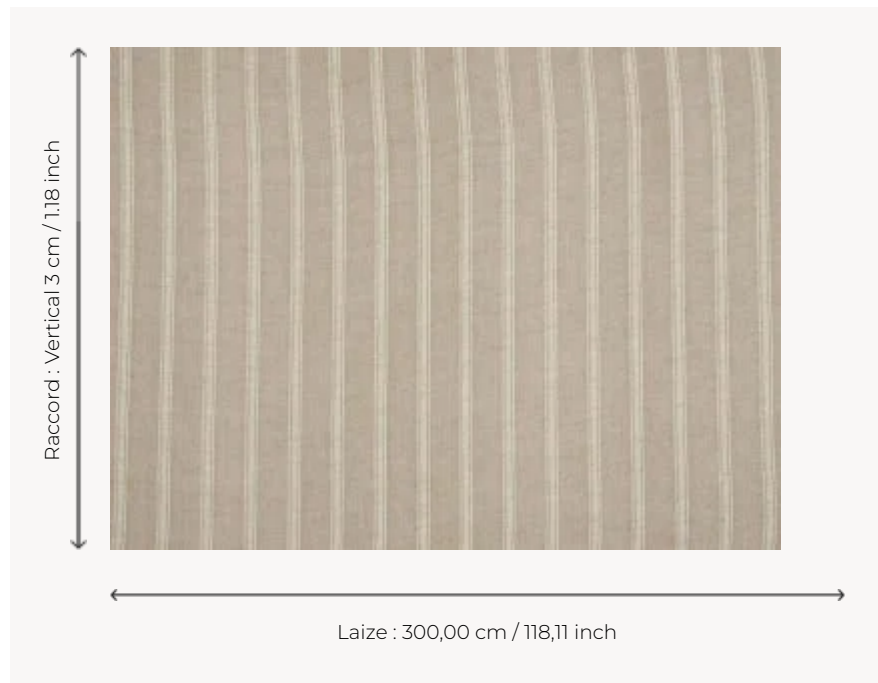

# F3298002 NEFERTITI

Elegant narrow stripes on a wide width linen sheer.

## Pierre Frey

<b>TYPE</b>	Sheers
<b>USE</b>	Sheers
<b>COMPOSITION</b>	100 % Linen
<b>SALES UNIT</b>	Available per meter/yard
<b>WIDTH</b>	300 cm / 118,11 inch
<b>REPEAT</b>	V: 3 cm - 1,18 inch Straight repeat
<b>WEIGHT</b>	423 gr / ml
<b>CARE</b>	
<b>INFORMATION</b>	Stripes perpendicular to selvages
<b>BOOK</b>	F99791807