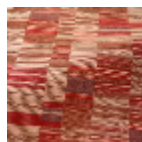

4 Colors

F3983001
GRENADINE