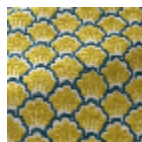

3 Colors

L4010001
ABSINTHE