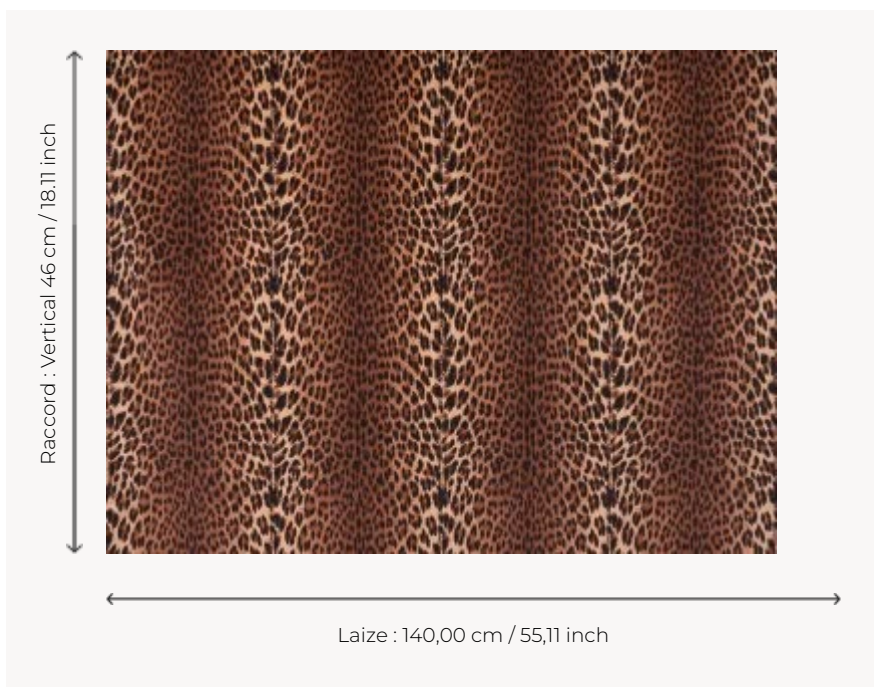

# O5989011 PANTHERE

O5989011 - Brun

## Boussac

<b>PERFORMANCE</b>	High Rub Test
<b>TYPE</b>	Prints
<b>USE</b>	Normal use
<b>MARTINDALE</b>	50.000 T
<b>COMPOSITION</b>	100 % Cotton
<b>SALES UNIT</b>	Available per meter/yard
<b>WIDTH</b>	140 cm / 55,11 inch
<b>REPEAT</b>	V: 46 cm - 18,11 inch
<b>WEIGHT</b>	644 gr / ml
<b>CARE</b>	