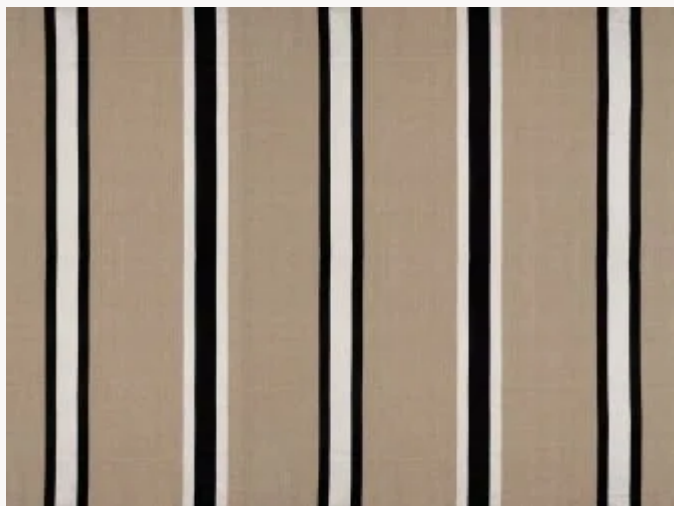

## O7776002 CESAR

Smart and casual stripe, simple and colourful, associations that awaken yet soothe a room.

### O7776002 - Noir et blanc

Raccord : Horizontal 68 cm / 26.77 inch

Laize : 138,00 cm / 54,33 inch

### Boussac

<b>TYPE</b>	Jacquards
<b>COMPOSITION</b>	70 % Linen - 30 % Viscose
<b>SALES UNIT</b>	Available per meter/yard
<b>WIDTH</b>	138 cm / 54,33 inch
<b>REPEAT</b>	H: 68 cm - 26,77 inch
<b>WEIGHT</b>	412 gr / ml
<b>CARE</b>	

# 1 Colors

O7776002  
Noir et blanc