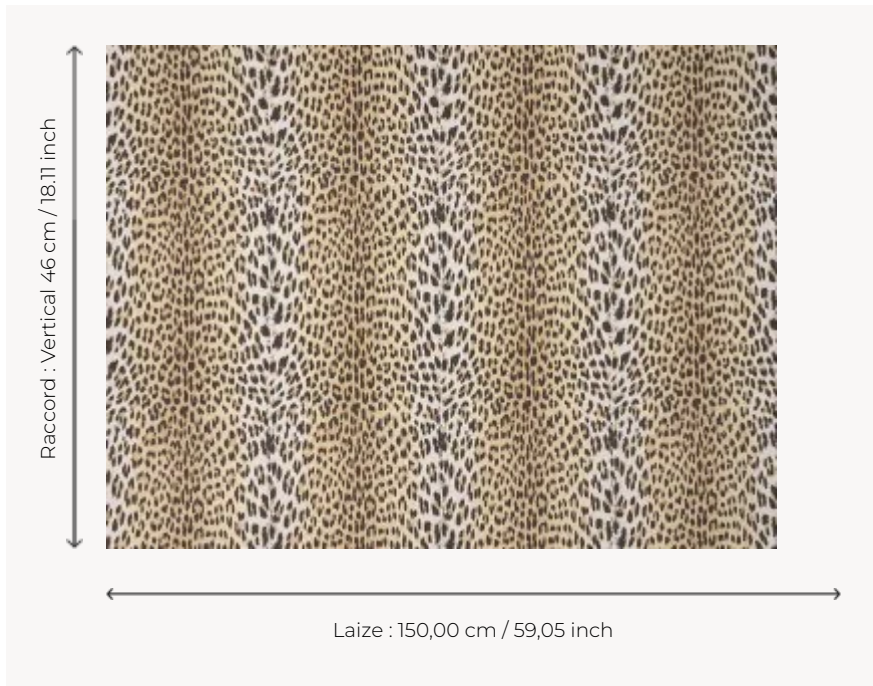

O989A001 PANTHERE DE SOMALIE

O989A001 - Somalie

Boussac

TYPE	Prints
USE	Normal use
MARTINDALE	13.000 T
COMPOSITION	100 % Cotton
SALES UNIT	Available per meter/yard
WIDTH	150 cm / 59,05 inch
REPEAT	V: 46 cm - 18,11 inch
WEIGHT	210 gr / ml
CARE	

1 Colors

O989A001
Somalie