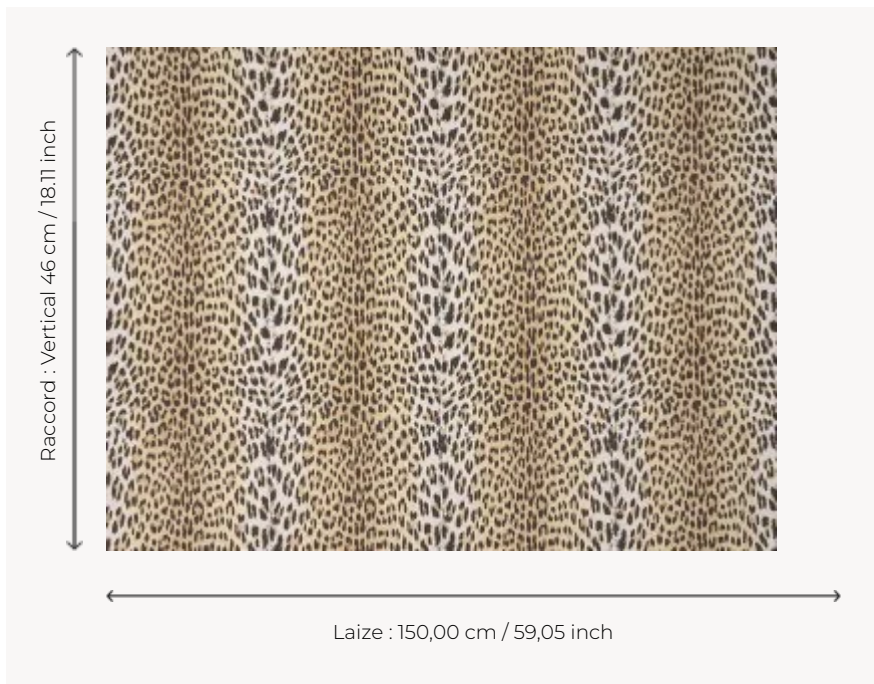

O989A001 PANTHERE DE SOMALIE

O989A001 - Somalie

Boussac

TYPE	Prints
USE	Normal use
MARTINDALE	13.000 T
COMPOSITION	100 % Cotton
SALES UNIT	Available per meter/yard
WIDTH	150 cm / 59,05 inch
REPEAT	V: 46 cm - 18,11 inch
WEIGHT	210 gr / ml
CARE	

1 Colors

O989A001
Somalie