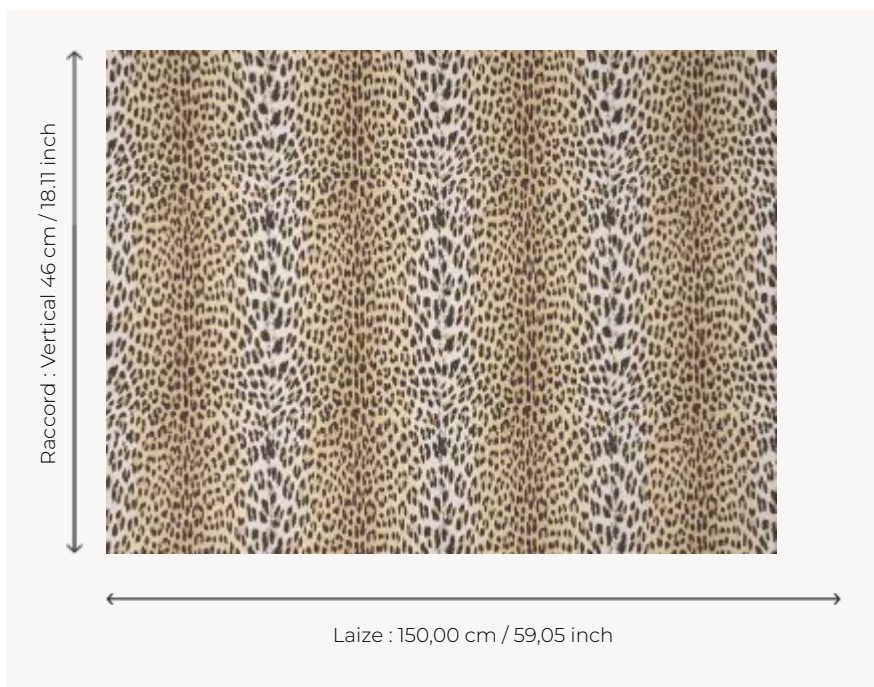

O989A001 PANTHERE DE SOMALIE

O989A001 - Somalie

Boussac

TYPE	Prints
USE	Normal use
MARTINDALE	13.000 T
COMPOSITION	100 % Cotton
SALES UNIT	Available per meter/yard
WIDTH	150 cm / 59,05 inch
REPEAT	V: 46 cm - 18,11 inch
WEIGHT	210 gr / ml
CARE	

1 Colors

O989A001
Somalie