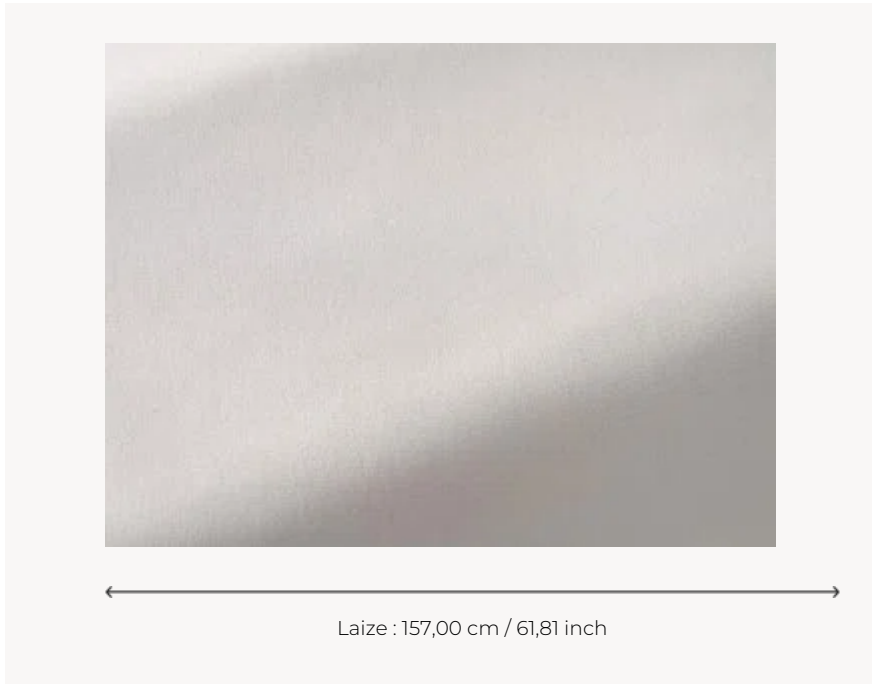

## TS002 BRADLEY WHITE

TS002 - WHITE

Thorp of London

<b>TYPE</b>	Plains
<b>USE</b>	Normal use
<b>MARTINDALE</b>	35.000 T
<b>SALES UNIT</b>	Available per meter/yard
<b>COMPOSITION</b>	100 % Cotton
<b>WIDTH</b>	157 cm / 61,81 inch
<b>WEIGHT</b>	361 gr / ml
<b>CARE</b>	

# 1 Colors

TS002  
WHITE