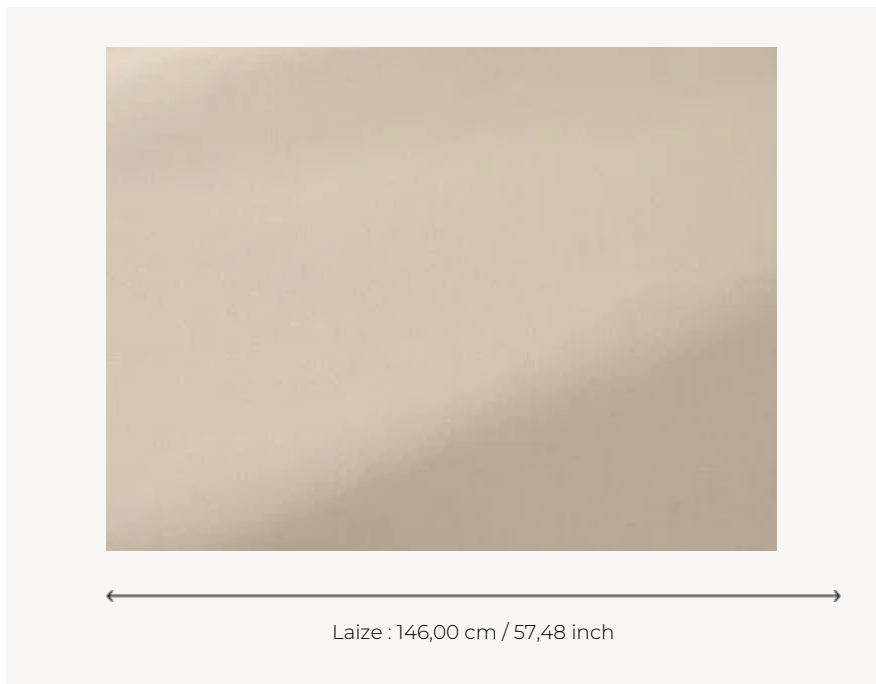

# TS023 PETER SAND

**TS023 - SAND**

**Thorp of London**

<b>TYPE</b>	Plains
<b>SALES UNIT</b>	Available per meter/yard
<b>COMPOSITION</b>	100 % Cotton
<b>WIDTH</b>	146 cm / 57,48 inch
<b>WEIGHT</b>	262 gr / ml
<b>CARE</b>	

# 1 Colors

TS023  
SAND