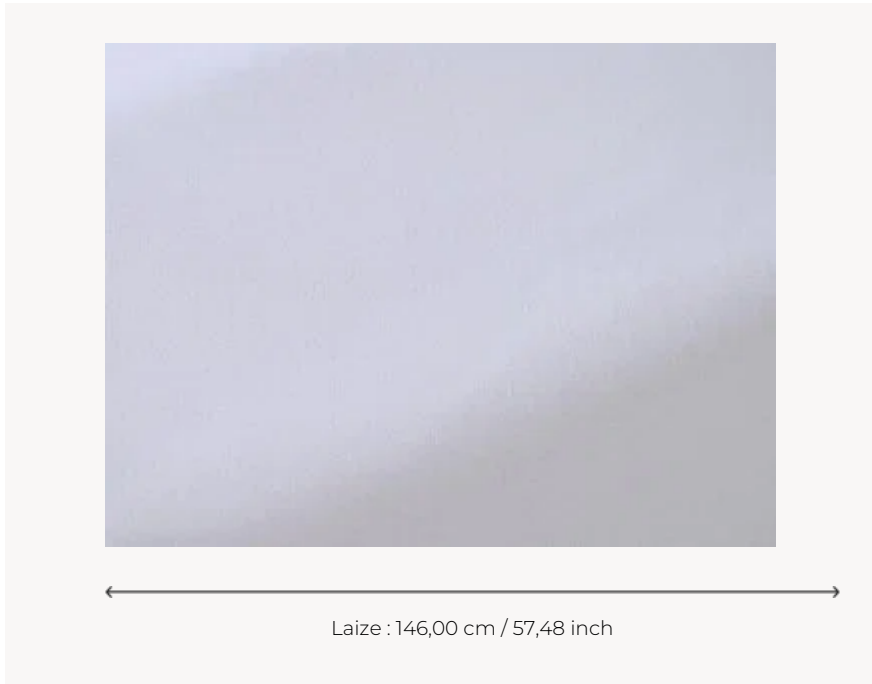

## TS025 PETER SNOW

**TS025 - SNOW**

**Thorp of London**

<b>TYPE</b>	Plains
<b>SALES UNIT</b>	Available per meter/yard
<b>COMPOSITION</b>	100 % Cotton
<b>WIDTH</b>	146 cm / 57,48 inch
<b>WEIGHT</b>	262 gr / ml
<b>CARE</b>	

# 1 Colors

TS025  
SNOW