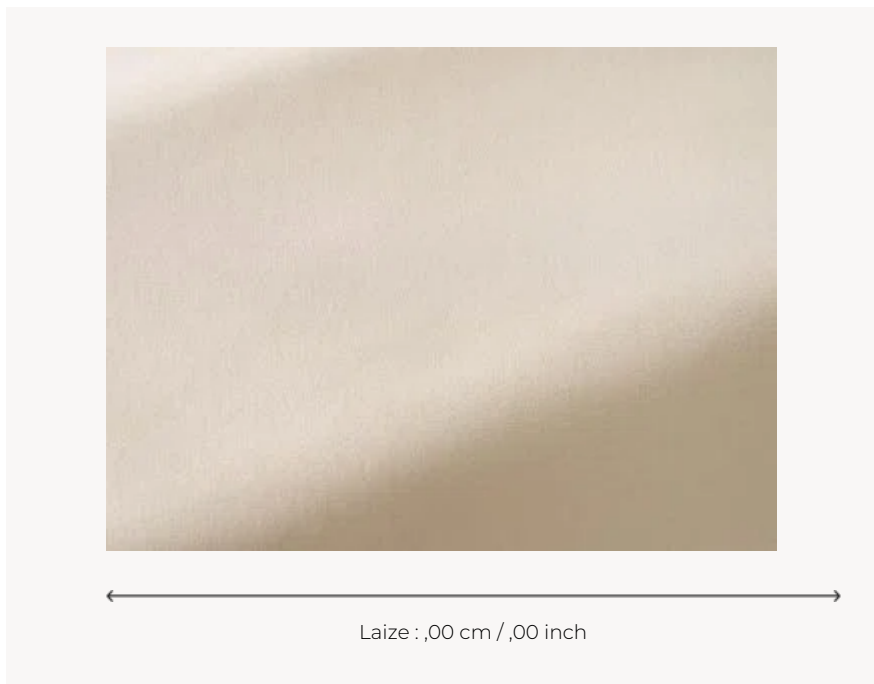

## TS032 BRADLEY IVORY

TS032 - IVORY

Thorp of London

**SALES UNIT** Available per meter/yard

**COMPOSITION** -

**WIDTH** 0 cm / 0,00 inch

**WEIGHT** -

**CARE** 