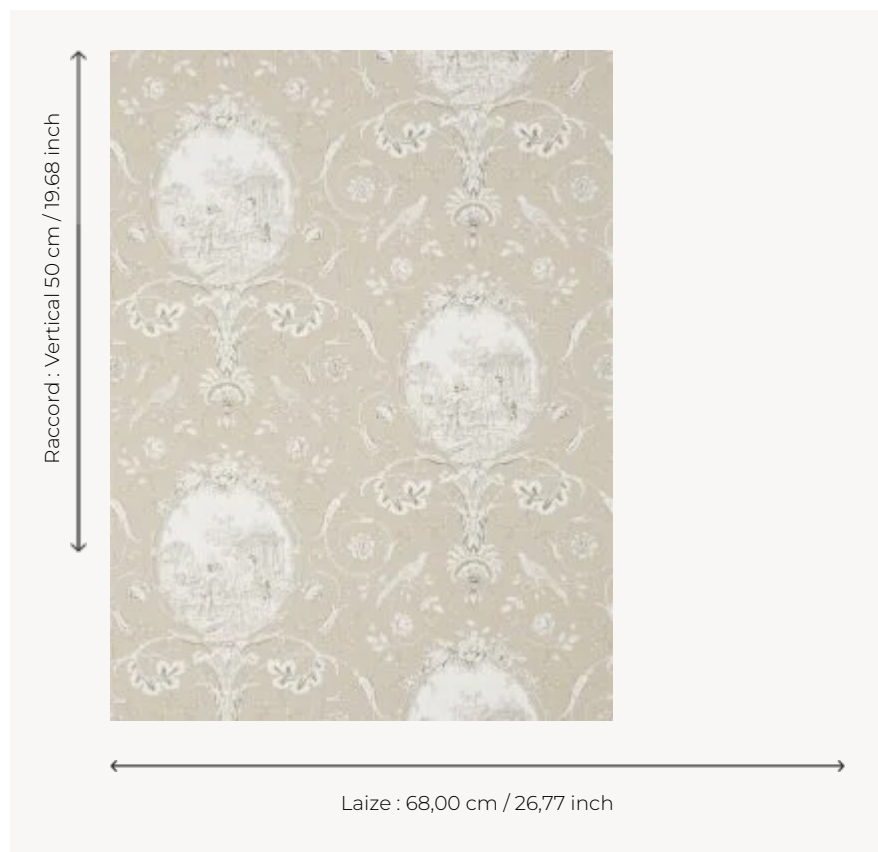

# BP206001 WALLPAPER LA FONTAINE

Medallions representing scenes from Jean de la Fontaine fables.

## BP206001 - Charcoal/taupe

## Braquenié

**TYPE** Small width printed wallpapers

**SALES UNIT** Available per roll of 4,57 mts

**BACKING** PAPER

**COMPOSITION** -

**WIDTH** 68 cm / 26,77 inch

**REPEAT** V: 50 cm - 19,68 inch  
Straight repeat