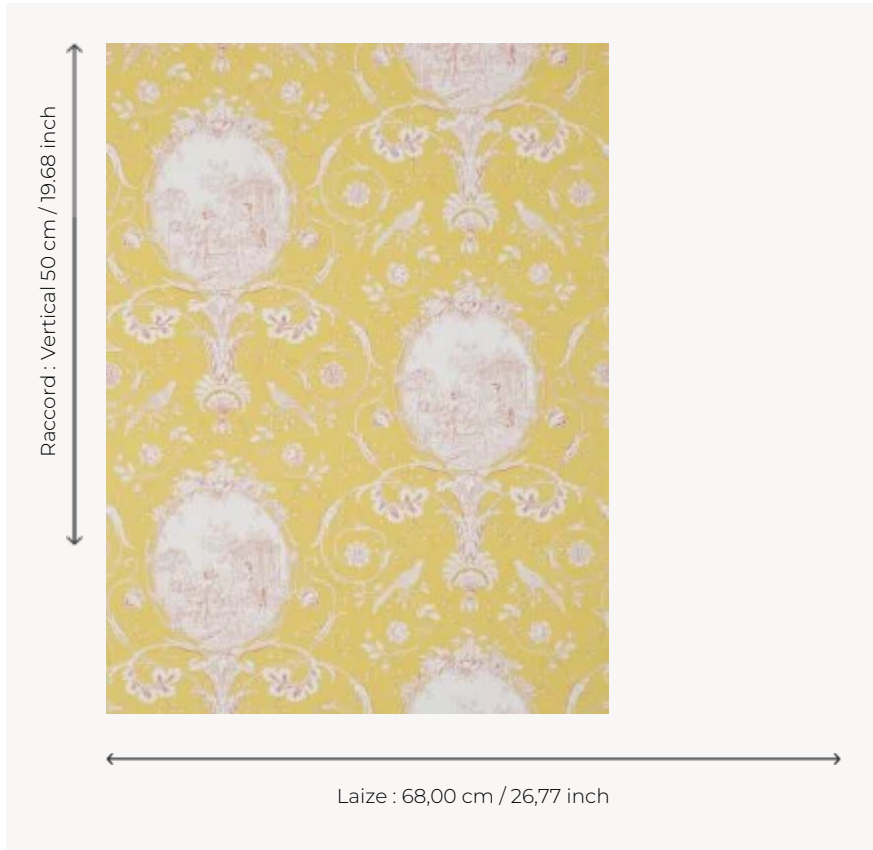

## BP206006 WALLPAPER LA FONTAINE

Medallions representing scenes from Jean de la Fontaine fables.

### BP206006 - Ochre red

### Braquenié

**TYPE** Small width printed wallpapers

**SALES UNIT** Available per roll of 4,57 mts

**BACKING** PAPER

**COMPOSITION** -

**WIDTH** 68 cm / 26,77 inch

**REPEAT** V: 50 cm - 19,68 inch  
Straight repeat