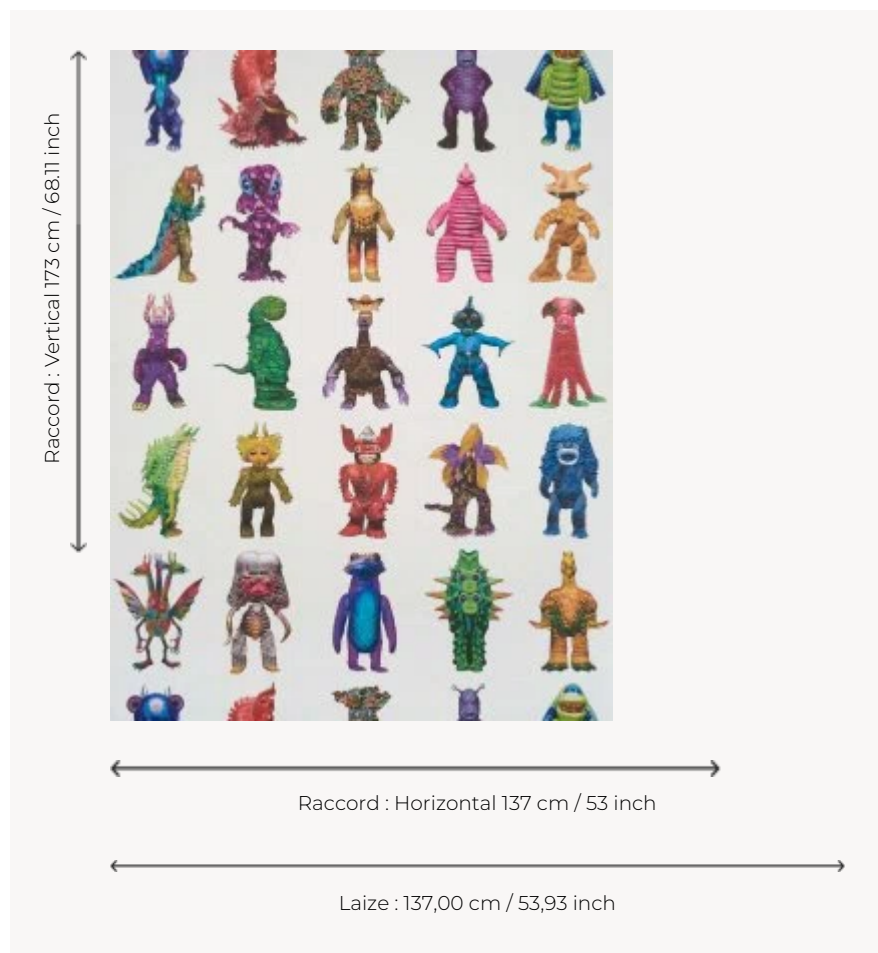

### FP592002 - Multicolore

### Pierre Frey

<b>TYPE</b>	Wide width printed wallpapers
<b>ARTIST</b>	Tal & Maurizio
<b>SALES UNIT</b>	Available per meter/yard
<b>BACKING</b>	NON WOVEN
<b>COMPOSITION</b>	100 % Non-woven
<b>WIDTH</b>	137 cm / 53,93 inch
<b>REPEAT</b>	H: 137 cm - 53,00 inch V: 173 cm - 68,11 inch Straight repeat
<b>WEIGHT</b>	170 gr / m <sup>2</sup>
<b>CARE</b>	
<b>TRIMMING</b>	Trimmed
<b>HANGING/REMOVING</b>	Paste the wall Wet removable