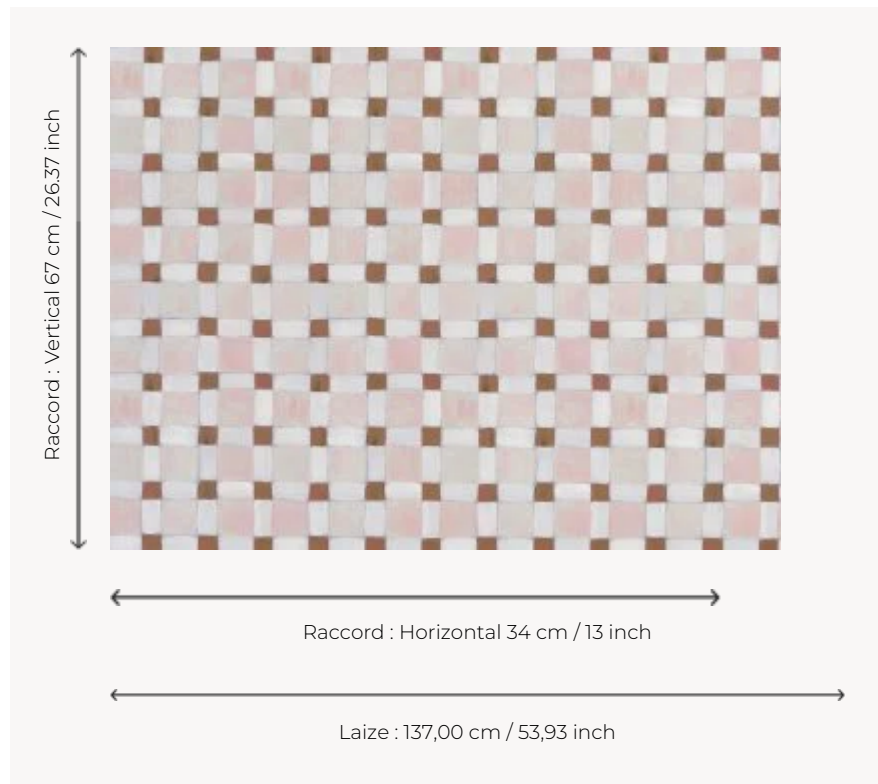

## Pierre Frey

**TYPE** Wide width printed wallpapers

**SALES UNIT** Available per meter/yard

**BACKING** NON WOVEN

**COMPOSITION** -

**WIDTH** 137 cm / 53,93 inch

**REPEAT** H: 34 cm - 13,00 inch  
V: 67 cm - 26,37 inch  
Straight repeat