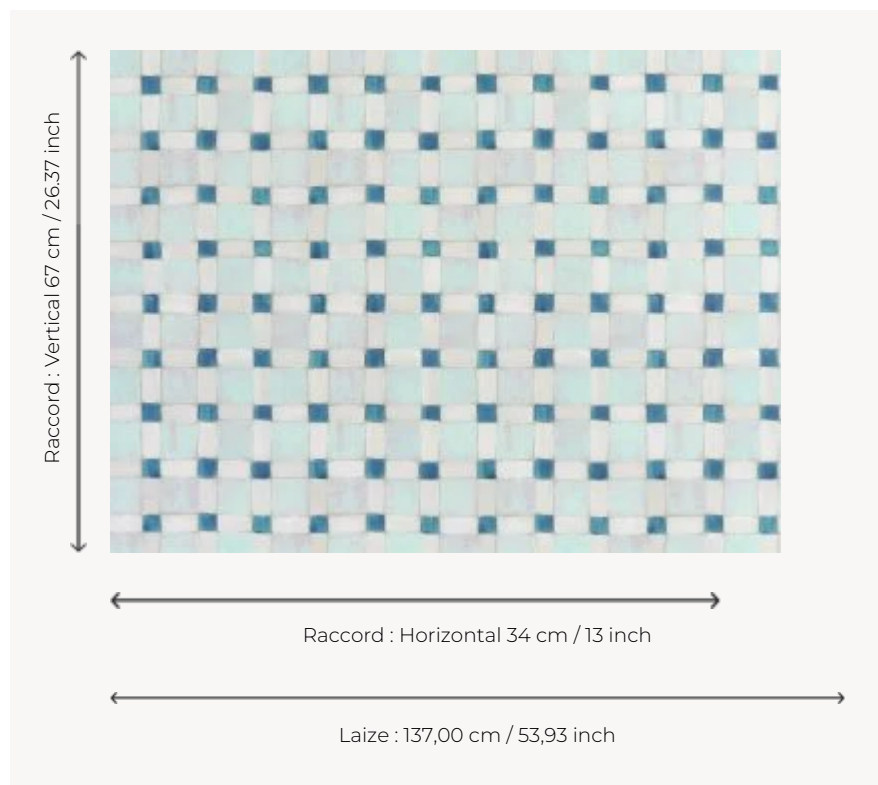

### Pierre Frey

**TYPE** Wide width printed wallpapers

**SALES UNIT** Available per meter/yard

**BACKING** NON WOVEN

**COMPOSITION** -

**WIDTH** 137 cm / 53,93 inch

**REPEAT** H: 34 cm - 13,00 inch  
V: 67 cm - 26,37 inch  
Straight repeat