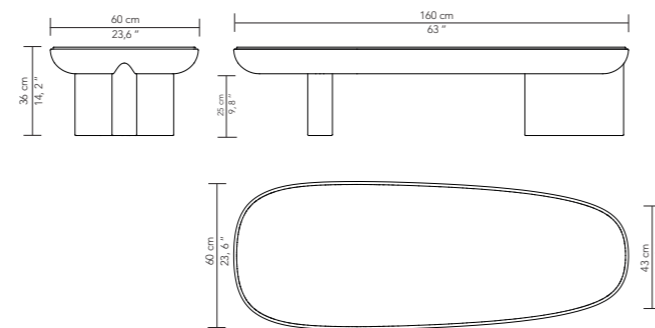

TABLE BASSE - COFFEE TABLE 160 CM

REF: FJIMMTA160LI3

STRUCTURE	FRAME
Panneau bois	Wooden panel
Assemblage : collé	Construction: glued
FINITIONS	FINISHES
Laquée mat ou satiné, insert laqué	Matt or satin lacquer, lacquered insert
SPÉCIFICITÉ	SPECIFICITY
Existe en 140 cm et 160 cm	Available in 55,1" and 63"
Taille sur mesure possible sur demande	Custom sizes available on request