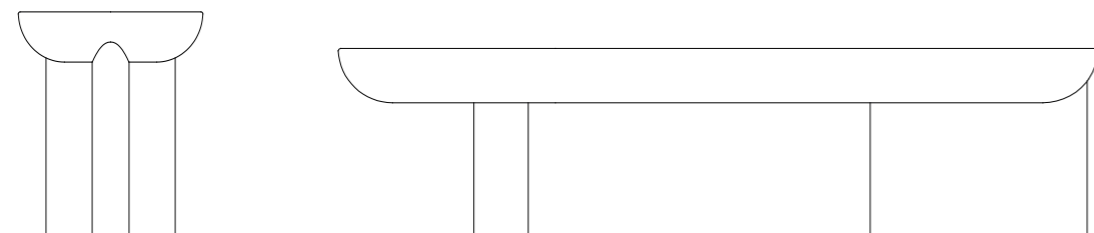

Proposée en trois matières à la texture singulière, la ligne se décline en de multiples combinaisons matières / finitions personnalisables pour enrichir son design.

La version bois est proposée en chêne et souligne le veinage graphique et authentique de cette essence noble et raffinée.

Les versions en laque ouvrent le champs des possibles. Les structures laquées fonctionnent avec des plateaux en « full » laque dans une très large palette de teintes et nuances, ou avec des plateaux affleurants en verre, résistant et facile d'entretien. Dans un esprit plus sophistiqué, les structures laquées s'associent avec des inserts dépassants en laques artistiques aux motifs créatifs (laques Kozo, Empreinte ou Glacée) ou dans une version en chêne gougé pour faire dialoguer les deux textures.

Enfin, les guéridons concluent le jeu des matières et sont proposés dans une céramique artisanale, made in France, in/outdoor. Pierre Frey Mobilier et Guillaume Delvigne travaillent un grès émaillé craquelé, aux teintes profondes, naturelles et intemporelles et aux couleurs diffuses et irrégulières, façonné par la main de l'artisan qui rend chaque pièce unique et exclusive.

THE CONCEPT

Guillaume Delvigne presents the new JIMMY collection for Maison Pierre Frey, a series of coffee tables and pedestal tables that embody contemporary refinement with essential, generous shapes.

Each piece is highly functional and simultaneously a sculptural object that enlivens any space. The «T»-shaped bases draw inspiration from the tribal art so beloved by the designer, while the smooth, curved tabletops reveal their elegance through dynamic light and perspective play.

Available in three distinct materials with singular textures, the JIMMY collection offers a wide array of customizable material and finish combinations to enrich its design.

The wooden version is crafted in oak, highlighting the striking and authentic grain of this noble, refined material.

The lacquered versions open the door to endless creative possibilities, with lacquered structures pairing beautifully with either full lacquer tabletops in an extensive palette of shades or flush-mounted glass tabletops that are durable and easy to maintain. For a more sophisticated aesthetic, lacquered structures can be complemented with overhanging inserts in artistic lacquers featuring creative patterns (Kozo, Empreinte, or Glacée lacquers) or with gouged oak inserts that establish a dialogue between textures.

The ceramic version is artisanal and made in France, offering pedestal tables suitable for both indoor and outdoor use. Pierre Frey Mobilier and Guillaume Delvigne have collaborated on crackled glazed stoneware, with deep, natural, and timeless hues and soft, irregular nuances. Each piece is handcrafted, making it a truly unique and exclusive work of art. This collection balances function and artistry, offering versatile, sculptural pieces that enhance and transform any interior or exterior space.