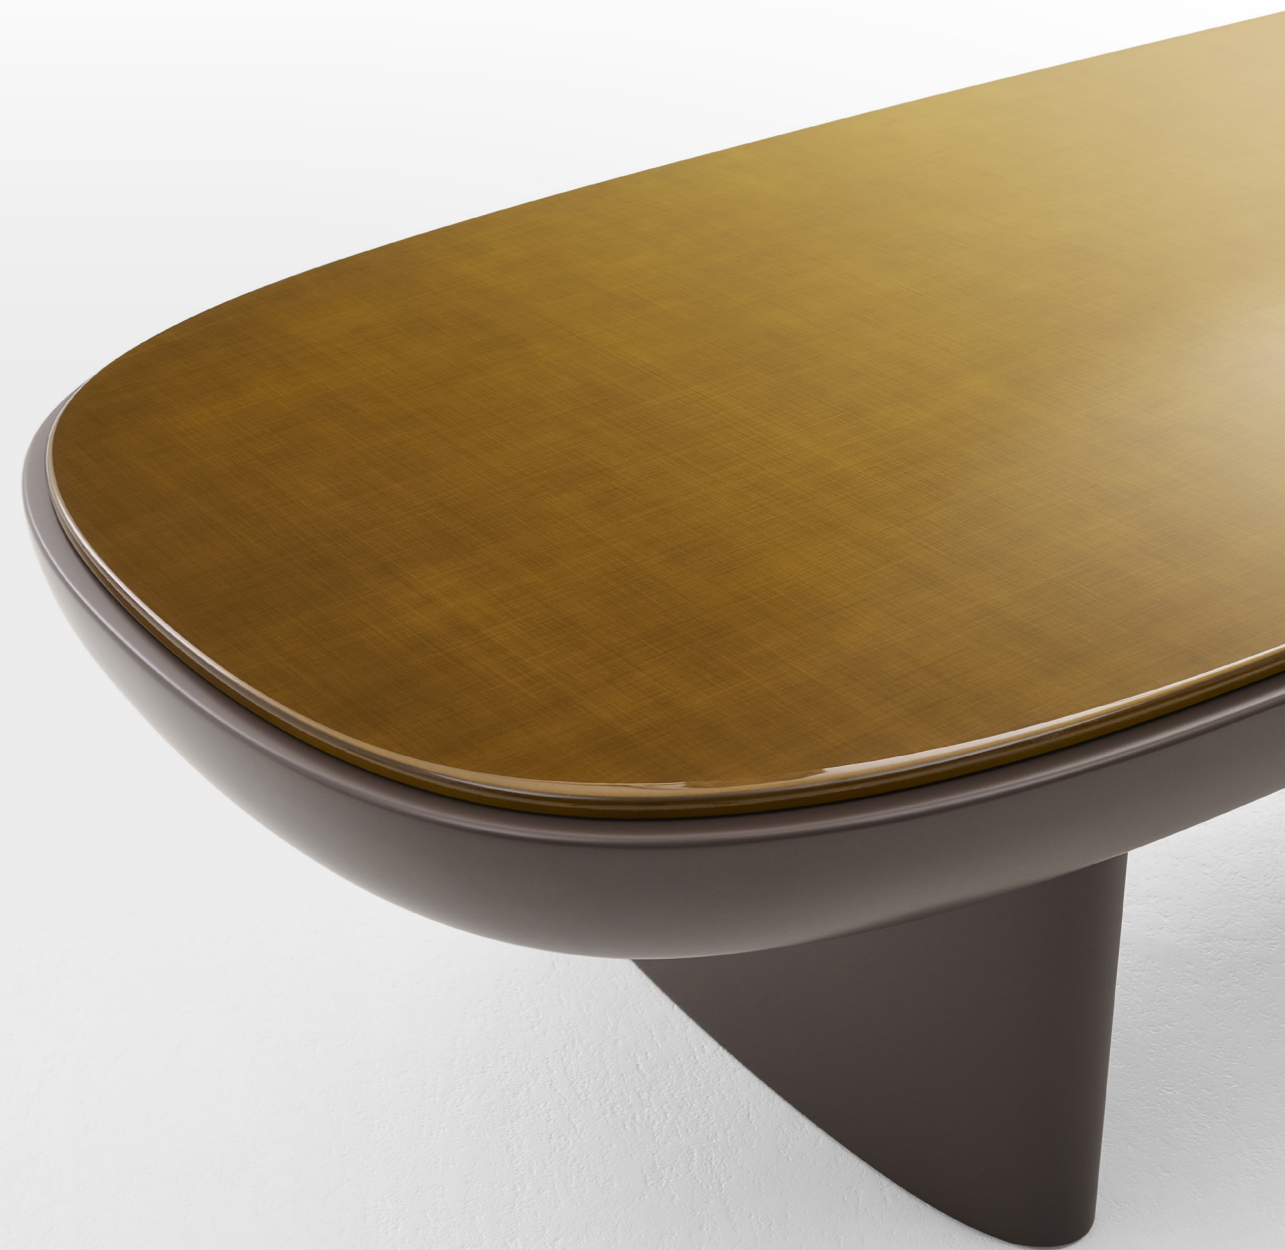

TABLE BASSE - COFFEE TABLE 160 CM

REF: FJIMMTA160LI3

STRUCTURE	FRAME
Panneau bois	Wooden panel
Assemblage : collé	Construction: glued
FINITIONS	FINISHES
Laquée mat ou satiné, insert laqué	Matt or satin lacquer, lacquered insert
SPÉCIFICITÉ	SPECIFICITY
Existe en 140 cm et 160 cm	Available in 55,1" and 63"
Taille sur mesure possible sur demande	Custom sizes available on request