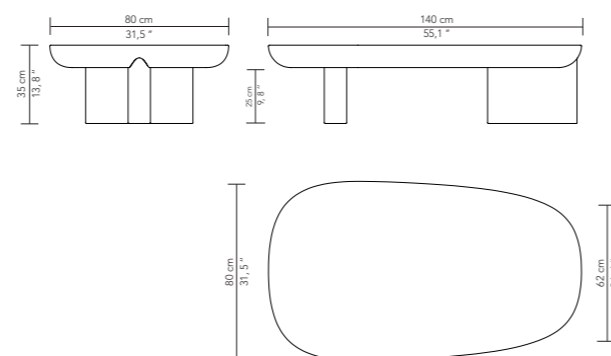

TABLE BASSE - COFFEE TABLE 140 CM

REF: FJIMMTA140B

STRUCTURE	FRAME
Panneau bois	Wooden panel
Assemblage : collé	Construction: glued
FINITIONS	FINISHES
Chêne teinté, vernis à l'eau	Stained oak, water-based varnish
SPÉCIFICITÉ	SPECIFICITY
Existe en 140 cm et 160 cm	Available in 55,1" and 63"
Taille sur mesure possible sur demande	Custom sizes available on request