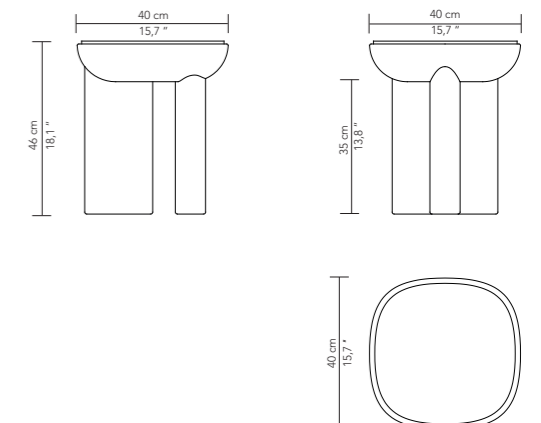

GUÉRIDON - PEDESTAL TABLE

REF: FJIMMGU040LI2

STRUCTURE		FRAME	
Panneau bois		Wooden panel	
Assemblage : collé		Construction: glued	
FINITIONS		FINISHES	
Laquée mat ou satiné, insert laque Glacée		Matt or satin lacquered, lcy lacquer insert	
Existe avec insert :		Available with insert:	
- Chêne gougé	FJIMMGU040LI1	- Gouged oak	FJIMMGU040LI1
- Laque Kozo	FJIMMGU040LI3	- Kozo lacquer	FJIMMGU040LI3
- Laque Empreinte	FJIMMGU040LI4	- Stamp lacquer	FJIMMGU040LI4
SPÉCIFICITÉ		SPECIFICITY	
Taille unique en collection		One size in the collection