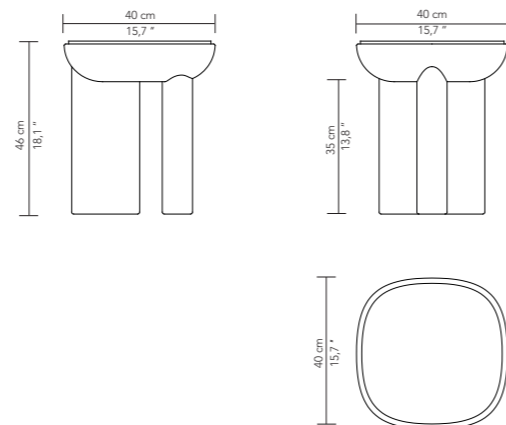

GUÉRIDON - PEDESTAL TABLE

REF: FJIMMGU040LB12

STRUCTURE	FRAME
Panneau bois Assemblage : collé	Wooden panel Construction: glued
FINITIONS	FINISHES
Laquée brillant, insert laque Glacée	High gloss lacquered, lcy lacquer insert
Existe avec insert :	Available with insert:
- Chêne gougé FJIMMGU040LB11	- Gougé oak FJIMMGU040LB11
- Laque Kozo FJIMMGU040LB13	- Kozo lacquer FJIMMGU040LB13
- Laque Empreinte FJIMMGU040LB14	- Stamp lacquer FJIMMGU040LB14
SPÉCIFICITÉ	SPECIFICITY
Taille unique en collection	One size in the collection