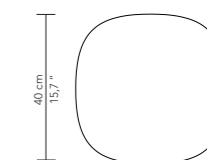

JIMMY

by Guillaume Delvigne

Finition : Céramique Cognac CR01
Finish: Cognac Ceramic CR01

GUÉRIDON - PEDESTAL TABLE

REF: FJIMMGU040CR01

STRUCTURE		FRAME	
Céramique		Ceramic	
FINITIONS		FINISHES	
Céramique émaillée		Glazed ceramic	
Existe en :		Available in:	
- Craie	FJIMMGU040CR02	- Chalk	FJIMMGU040CR02
- Mousse	FJIMMGU040CR03	- Moss	FJIMMGU040CR03
SPÉCIFICITÉ		SPECIFICITY	
Taille unique en collection		One size in the collection	