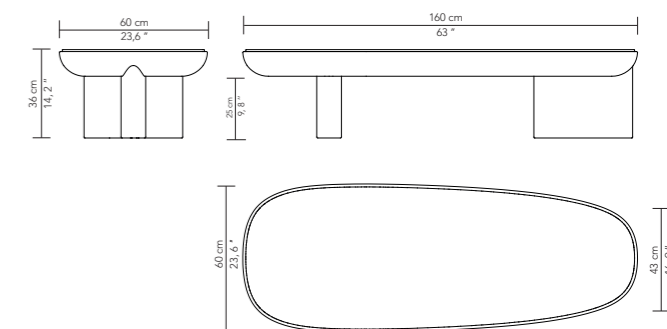

TABLE BASSE - COFFEE TABLE 160 CM

REF: FJIMMTA160LI2

STRUCTURE	FRAME
Panneau bois	Wooden panel
Assemblage : collé	Construction: glued
FINITIONS	FINISHES
Laquée mat ou satiné, insert laqué	Matt or satin lacquer, lacquered insert
SPÉCIFICITÉ	SPECIFICITY
Existe en 140 cm et 160 cm	Available in 55,1" and 63"
Taille sur mesure possible sur demande	Custom sizes available on request