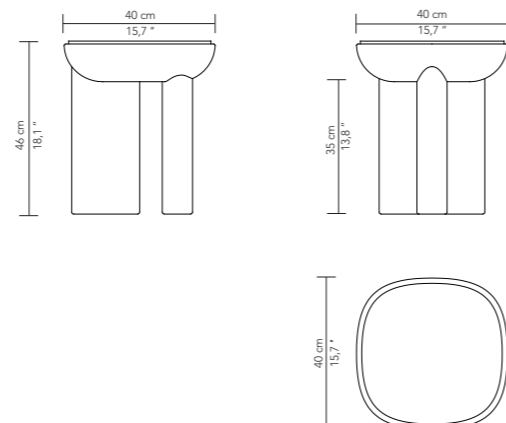

GUÉRIDON - PEDESTAL TABLE

REF: FJIMMGU040LB11

STRUCTURE		FRAME	
Panneau bois		Wooden panel	
Assemblage : collé		Construction: glued	
FINITIONS		FINISHES	
Laquée brillant, insert chêne gougé		High gloss lacquered, gouged oak insert	
Existe avec insert :		Available with insert:	
- Laque Glacée	FJIMMGU040LB12	- Icy lacquer	FJIMMGU040LB12
- Laque Kozo	FJIMMGU040LB13	- Kozo lacquer	FJIMMGU040LB13
- Laque Empreinte	FJIMMGU040LB14	- Stamp lacquer	FJIMMGU040LB14
SPÉCIFICITÉ		SPECIFICITY	
Taille unique en collection		One size in the collection