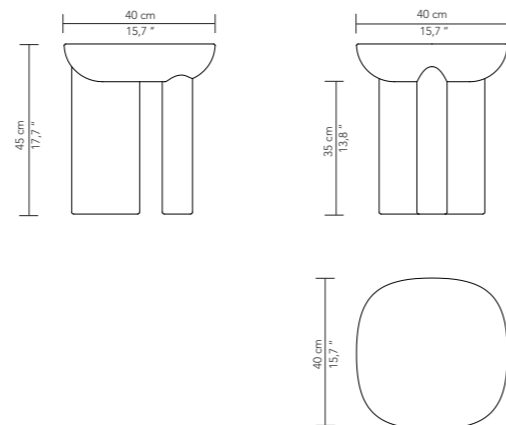

GUÉRIDON - PEDESTAL TABLE

REF: FJIMMGU040B

STRUCTURE	FRAME
Panneau bois	Wooden panel
Assemblage : collé	Construction: glued
FINITIONS	FINISHES
Chêne teinté, vernis à l'eau	Stained oak, water-based varnish
SPÉCIFICITÉ	SPECIFICITY
Taille unique en collection	One size in the collection