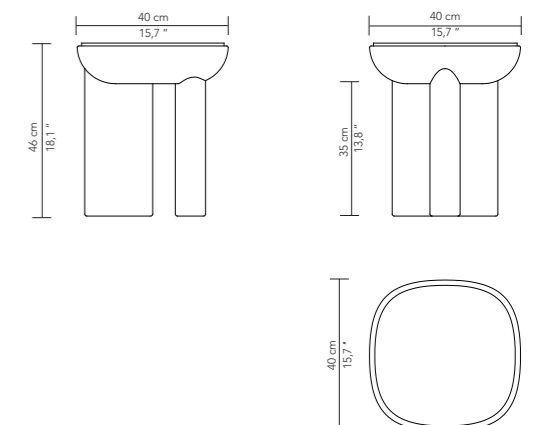

GUÉRIDON - PEDESTAL TABLE

REF: FJIMMGU040LI1

STRUCTURE		FRAME	
Panneau bois		Wooden panel	
Assemblage : collé		Construction: glued	
FINITIONS		FINISHES	
Laquée mat ou satiné, insert chêne gougé		Matt or satin lacquered, gouged oak insert	
Existe avec insert :		Available with insert:	
- Laque Glacée	FJIMMGU040LI2	- Icy lacquer	FJIMMGU040LI2
- Laque Kozo	FJIMMGU040LI3	- Kozo lacquer	FJIMMGU040LI3
- Laque Empreinte	FJIMMGU040LI4	- Stamp lacquer	FJIMMGU040LI4
SPÉCIFICITÉ		SPECIFICITY	
Taille unique en collection		One size in the collection