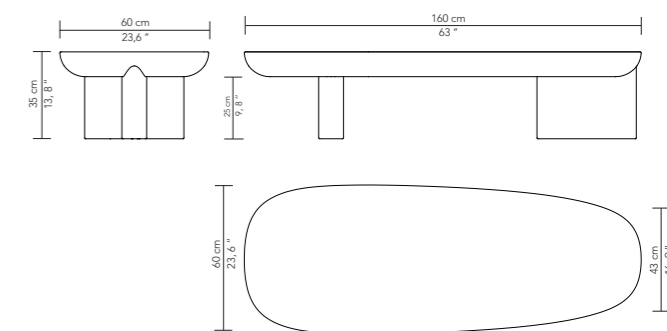

TABLE BASSE - COFFEE TABLE 160 CM

REF: FJIMMTA160B

STRUCTURE	FRAME
Panneau bois	Wooden panel
Assemblage : collé	Construction: glued
FINITIONS	FINISHES
Chêne teinté, vernis à l'eau	Stained oak, water-based varnish
SPÉCIFICITÉ	SPECIFICITY
Existe en 140 cm et 160 cm	Available in 55,1" and 63"
Taille sur mesure possible sur demande	Custom sizes available on request