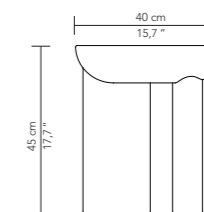

GUÉRIDON - PEDESTAL TABLE

REF: FJIMMGU040CR01

STRUCTURE		FRAME	
Céramique		Ceramic	
FINITIONS		FINISHES	
Céramique émaillée		Glazed ceramic	
Existe en :		Available in:	
- Craie	FJIMMGU040CR02	- Chalk	FJIMMGU040CR02
- Mousse	FJIMMGU040CR03	- Moss	FJIMMGU040CR03
SPÉCIFICITÉ		SPECIFICITY	
Taille unique en collection		One size in the collection