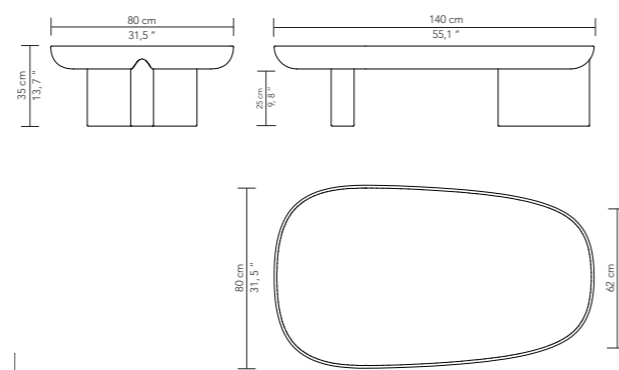

REF: FJIMMTA140LI5

STRUCTURE	FRAME
Panneau bois	Wooden panel
Assemblage : collé	Construction: glued
FINITIONS	FINISHES
Laquée mat ou satiné, plateau verre laqué	Matt or satin lacquer, lacquered glass top
SPÉCIFICITÉ	SPECIFICITY
Existe en 140 cm et 160 cm	Available in 55,1" and 63"
Taille sur mesure possible sur demande	Custom sizes available on request