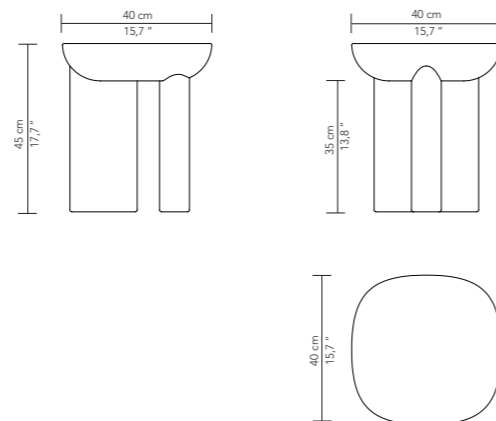

JIMMY

by Guillaume Delvigne

Finition : Céramique Craie CR02
Finish: Chalk Ceramic CR02

GUÉRIDON - PEDESTAL TABLE

REF: FJIMMGU040CR02

STRUCTURE		FRAME	
Céramique		Ceramic	
FINITIONS		FINISHES	
Céramique émaillée		Glazed ceramic	
Existe en :		Available in:	
- Cognac	FJIMMGU040CR01	- Cognac	FJIMMGU040CR01
- Mousse	FJIMMGU040CR03	- Moss	FJIMMGU040CR03
SPÉCIFICITÉ		SPECIFICITY	
Taille unique en collection		One size in the collection	