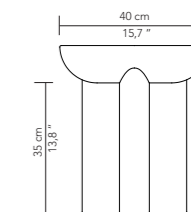

GUÉRIDON - PEDESTAL TABLE

REF: FJIMMGU040CR01

STRUCTURE		FRAME	
Céramique		Ceramic	
FINITIONS		FINISHES	
Céramique émaillée		Glazed ceramic	
Existe en :		Available in:	
- Craie	FJIMMGU040CR02	- Chalk	FJIMMGU040CR02
- Mousse	FJIMMGU040CR03	- Moss	FJIMMGU040CR03
SPÉCIFICITÉ		SPECIFICITY	
Taille unique en collection		One size in the collection