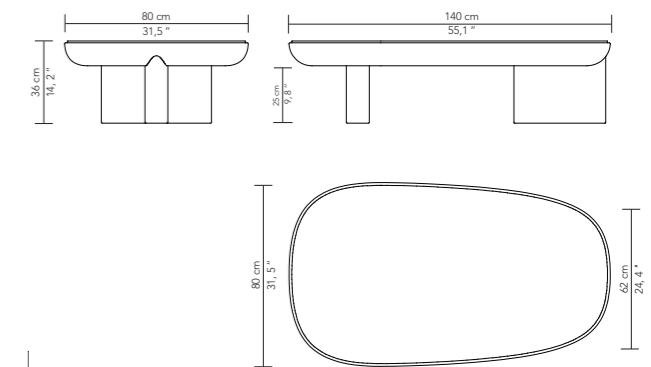

TABLE BASSE - COFFEE TABLE 140 CM

REF: FJIMMTA140LI4

STRUCTURE	FRAME
Panneau bois Assemblage : collé	Wooden panel Construction: glued
FINITIONS	FINISHES
Laquée mat ou satiné, insert laqué	Matt or satin lacquer, lacquered insert
SPÉCIFICITÉ	SPECIFICITY
Existe en 140 cm et 160 cm	Available in 55,1" and 63"
Taille sur mesure possible sur demande	Custom sizes available on request