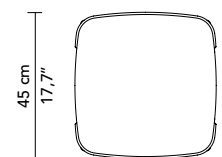

## POUF

REF: FMIRAPO045

STRUCTURE	FRAME
Structure en acier inoxydable laquée	Lacquered stainless steel frame
FINITIONS STRUCTURE	FRAME FINISHES
Existe en 2 couleurs : - Blanc pur RAL 9010 - Noir foncé RAL 9005	Available in 2 colors : - Pure white RAL 9010 - Jet black RAL 9005
FINITIONS TAPISSIER	UPHOLSTERED FINISHES
Coutures simples et passepoil	Simple seams and piping
SPÉCIFICITÉ	SPECIFICITY
Mobilier outdoor Coussins entièrement déhoussables Liste de tissus compatibles pour les passepoils: Hawaï, Sunrise, Gaou, Brehat, Goelo, Hyeres, Socoa, Comporta	Outdoor furniture Fully removable cushion covers Suitable fabrics list for pipings : Hawaï, Sunrise, Gaou, Brehat, Goelo, Hyeres, Socoa, Comporta
MÉTRAGE TISSU	FABRIC QUANTITY
- FMIRAPO045 : 2 m - Passepoil dans un tissu différent : 1 m Métrage pour un tissu uni laize uni 140 cm	- FMIRAPO045 : 2,5 yds - Piping in a different fabric : 1 yds Quantity for a plain fabric in 55" width