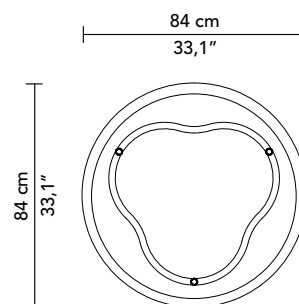

## TABLE BASSE - COFFEE TABLE

REF: FMIRATA084

STRUCTURE	FRAME
Structure en acier inoxydable laquée Plateau : verre noir fumé	Lacquered stainless steel frame Top : black smoked glass
FINITIONS STRUCTURE	FRAME FINISHES
Existe en 2 couleurs : - Blanc pur RAL 9010 - Noir foncé RAL 9005	Available in 2 colors : - Pure white RAL 9010 - Jet black RAL 9005
SPÉCIFICITÉ	SPECIFICITY
Mobilier outdoor	Outdoor furniture