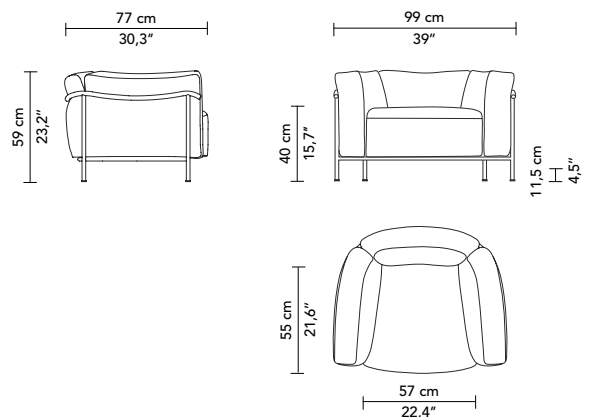

Dans le cadre d'une utilisation imposant une mousse de garnissage spécifique type Dry Feel, ou un usage intérieur, demander un devis spécifique.
For applications requiring a specific foam such as Dry Feel, or for indoor use, please ask for a specific quotation.