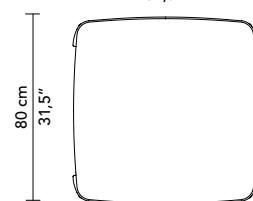

## POUF

REF: FMIRAPO080

STRUCTURE	FRAME
Structure en acier inoxydable laquée	Lacquered stainless steel frame
FINITIONS STRUCTURE	FRAME FINISHES
Existe en 2 couleurs : - Blanc pur RAL 9010 - Noir foncé RAL 9005	Available in 2 colors : - Pure white RAL 9010 - Jet black RAL 9005
FINITIONS TAPISSIER	UPHOLSTERED FINISHES
Coutures simples et passepoil	Simple seams and piping
SPÉCIFICITÉ	SPECIFICITY
Mobilier outdoor Coussins entièrement déhoussables Liste de tissus compatibles pour les passepoils: Hawaï, Sunrise, Gaou, Brehat, Goelo, Hyeres, Socoa, Comporta	Outdoor furniture Fully removable cushion covers Suitable fabrics list for pipings : Hawai, Sunrise, Gaou, Brehat, Goelo, Hyeres, Socoa, Comporta
MÉTRAGE TISSU	FABRIC QUANTITY
- FMIRAPO080 : 4 m - Passepoil dans un tissu différent : 1 m Métrage pour un tissu uni laize uni 140 cm	- FMIRAPO080 : 4,5 yds - Piping in a different fabric : 1 yds Quantity for a plain fabric in 55" width