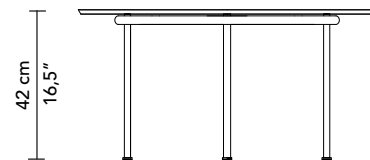

## TABLE BASSE - COFFEE TABLE

REF: FMIRATA084

STRUCTURE	FRAME
Structure en acier inoxydable laquée Plateau : verre noir fumé	Lacquered stainless steel frame Top : black smoked glass
FINITIONS STRUCTURE	FRAME FINISHES
Existe en 2 couleurs : - Blanc pur RAL 9010 - Noir foncé RAL 9005	Available in 2 colors : - Pure white RAL 9010 - Jet black RAL 9005
SPÉCIFICITÉ	SPECIFICITY
Mobilier outdoor	Outdoor furniture