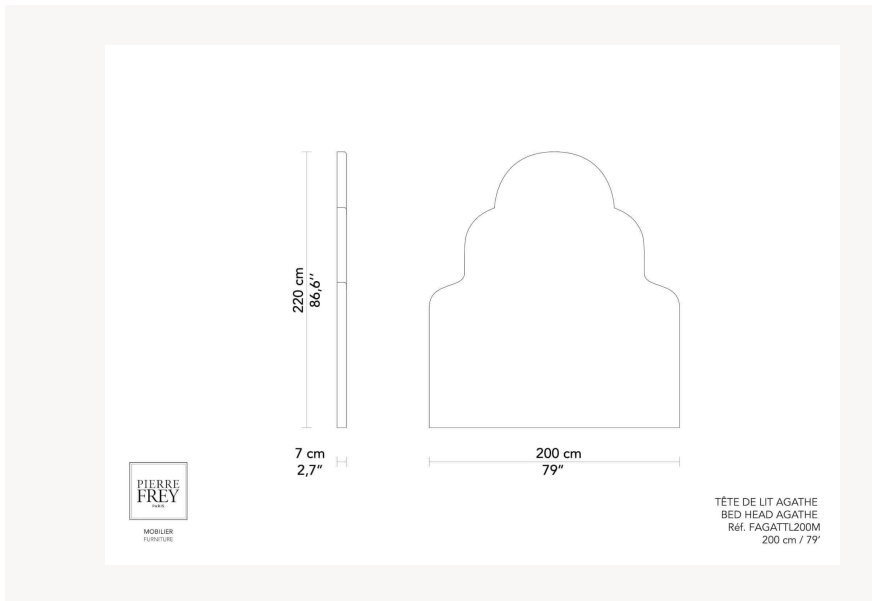

FAGATTL200M AGATHE

FAGATTL200M -

Pierre Frey

CATÉGORIE	Têtes de lit
DIMENSIONS	L 200 x P 7 x H 220 cm
STRUCTURE	Panneau de bois
CONFORT	Structure : Mousse HR 40 kg/m ³ - parementée de ouate polyester
FINITIONS	Finition Tapissier : Passepoil - Tissu tendu
POIDS	37,00 Kg
MÉTRAGE TISSUS	5,50 m

3 Couleurs

FAGATTL

FAGATTL180M

FAGATTL200M