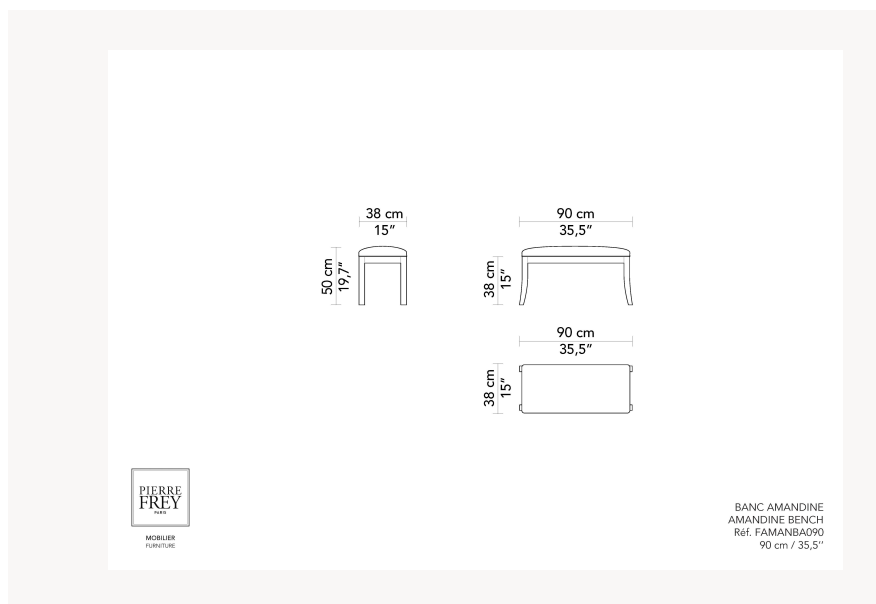

FAMANBA090 AMANDINE

FAMANBA090 -

Pierre Frey

CATÉGORIE	Bancs
DESIGNER	Yves Halard
DIMENSIONS	L 90 x P 38 x H 50 cm
STRUCTURE	Hêtre massif Assemblage : Assemblage traditionnel avec tenons mortaises
CONFORT	Suspension : Châssis plein Assise : Mousse HR 35 kg/m ³ - Mousse HR 45 kg/m ³ - parementée de ouate polyester
FINITIONS	Finition Structure : Hêtre teinté, vernis à l'eau Finition Tapissier : Tissu tendu - Double passepoil
PIÈTEMENT	Bois apparent
POIDS	13,00 Kg
MÉTRAGE TISSUS	1,50 m
OPTIONS DISPONIBLES	Assise capitonnée