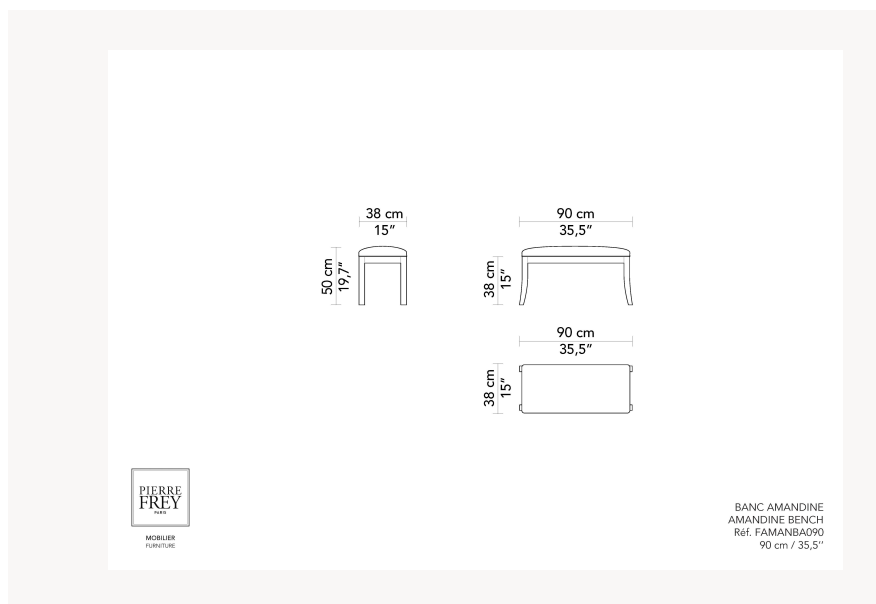

FAMANBA090 AMANDINE

FAMANBA090 -

Pierre Frey

| | |
|----------------------------|--|
| CATÉGORIE | Bancs |
| DESIGNER | Yves Halard |
| DIMENSIONS | L 90 x P 38 x H 50 cm |
| STRUCTURE | Hêtre massif Assemblage : Assemblage traditionnel avec tenons mortaises |
| CONFORT | Suspension : Châssis plein Assise : Mousse HR 35 kg/m ³ - Mousse HR 45 kg/m ³ - parementée de ouate polyester |
| FINITIONS | Finition Structure : Hêtre teinté, vernis à l'eau Finition Tapissier : Tissu tendu - Double passepoil |
| PIÈTEMENT | Bois apparent |
| POIDS | 13,00 Kg |
| MÉTRAGE TISSUS | 1,50 m |
| OPTIONS DISPONIBLES | Assise capitonnée |