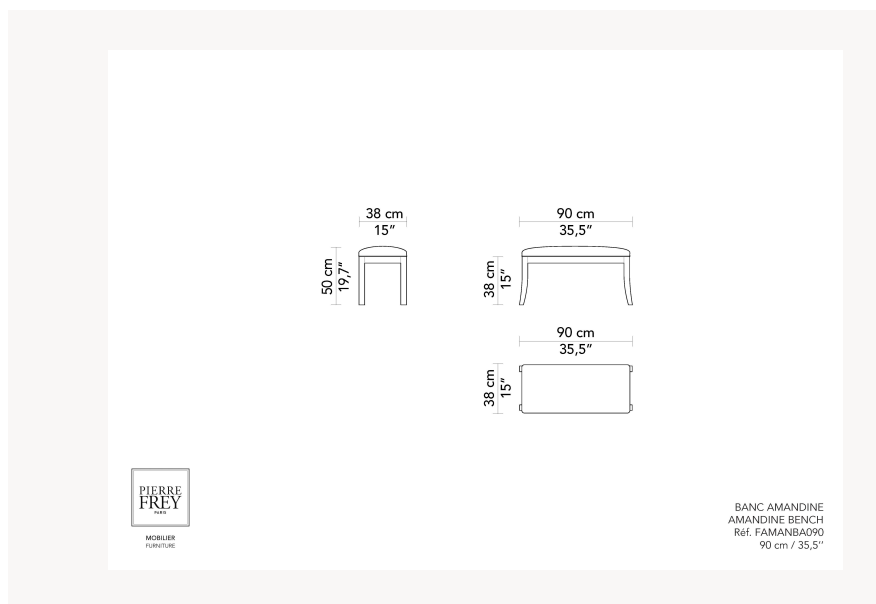

# FAMANBA090 AMANDINE

FAMANBA090 -

Pierre Frey

<b>CATÉGORIE</b>	Bancs
<b>DESIGNER</b>	Yves Halard
<b>DIMENSIONS</b>	L 90 x P 38 x H 50 cm
<b>STRUCTURE</b>	Hêtre massif Assemblage : Assemblage traditionnel avec tenons mortaises
<b>CONFORT</b>	Suspension : Châssis plein Assise : Mousse HR 35 kg/m <sup>3</sup> - Mousse HR 45 kg/m <sup>3</sup> - parementée de ouate polyester
<b>FINITIONS</b>	Finition Structure : Hêtre teinté, vernis à l'eau Finition Tapissier : Tissu tendu - Double passepoil
<b>PIÈTEMENT</b>	Bois apparent
<b>POIDS</b>	13,00 Kg
<b>MÉTRAGE TISSUS</b>	1,50 m
<b>OPTIONS DISPONIBLES</b>	Assise capitonnée