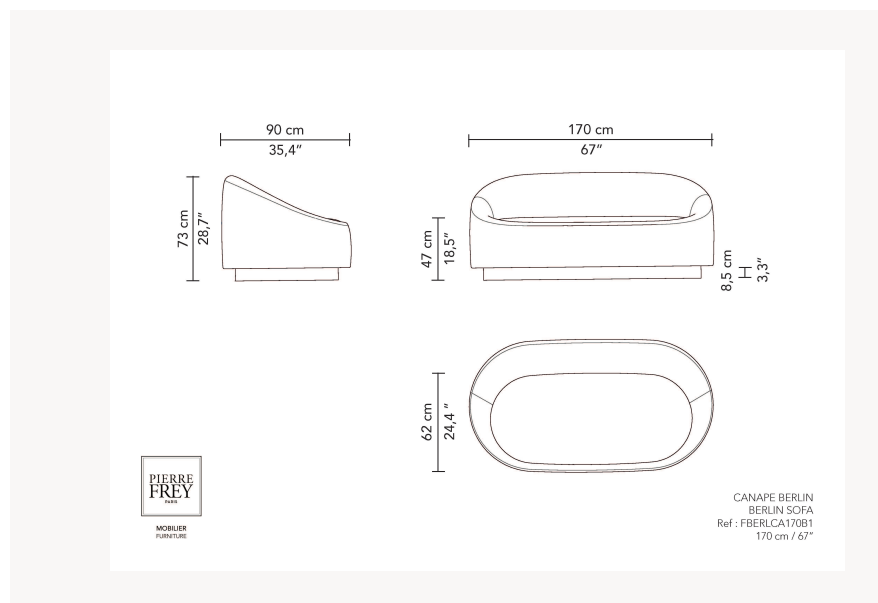

FBERLCA170B1 BERLIN

Dessinée par Christian Haas, la ligne Berlin s'inscrit dans un vocabulaire esthétique organique, tout en rondeur. La ligne épurée du dossier enveloppe avec harmonie l'assise dans un mouvement continu. Le socle tapissé soulève légèrement la structure et apporte de la légèreté à l'ensemble. Intégralement gainés de tissu, canapé, pouf et fauteuil rendent hommage au savoir-faire de la Maison Pierre Frey.

FBERLCA170B1 -

Pierre Frey

CATÉGORIE	Canapé
DESIGNER	Christian Haas
DIMENSIONS	L 170 x P 90 x H 73 cm
STRUCTURE	Hêtre massif Assemblage : Assemblage traditionnel
CONFORT	Suspension : Sangles élastiques Structure : parementée de ouate polyester - Mousse CMHR4348 Assise : Mousse CMHR4338 - Mousse CMHD55 - Mousse CMHR2818 Dossier : Mousse CMHR 2818
FINITIONS	Finition Tapissier : Tissu tendu - Coutures simples
INFORMATIONS	Se référer à la liste de tissus compatibles
POIDS	66,00 Kg
MÉTRAGE TISSUS	6,50 m
OPTIONS DISPONIBLES	Socle en bois de chêne Socle en bois de hêtre Socle métal Socle tapissé