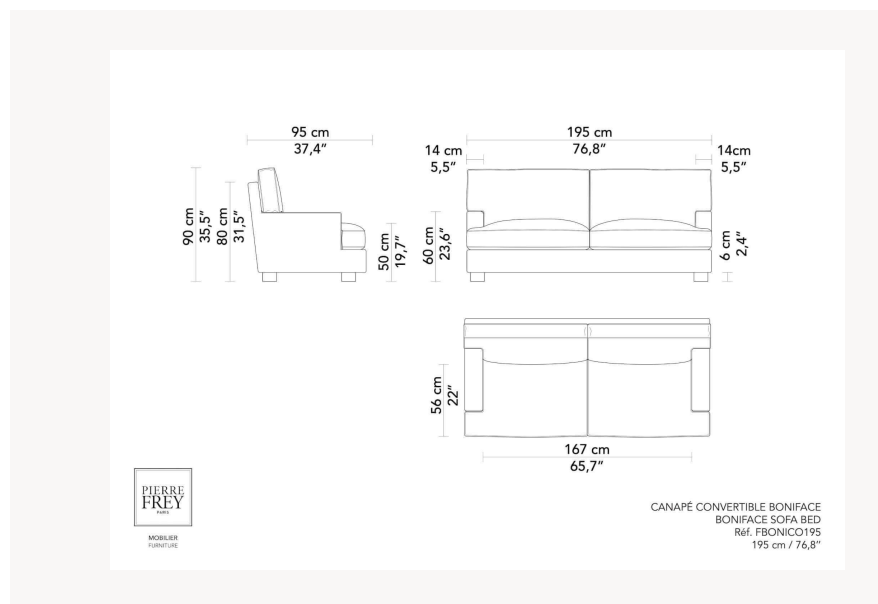

# FBONICO195 BONIFACE

FBONICO195 -

Pierre Frey

|                       |   |
|-----------------------|---|
| <b>CATÉGORIE</b>      | Canapés convertibles  |
| <b>DESIGNER</b>       | Yves Halard   |
| <b>DIMENSIONS</b>     | L 195 x P 95 x H 90 cm  |
| <b>STRUCTURE</b>      | Peuplier massif - Hêtre massif -<br>Panneau de bois<br>Assemblage : Assemblage<br>traditionnel<br>Mécanisme : Tube d'acier haute<br>résistance - Ouverture et fermeture<br>sans effort, en un seul mouvement  |
| <b>CONFORT</b>        | Suspension : Sangles élastiques -<br>Sommier à lattes en peuplier<br>Structure : parementée de ouate<br>polyester - Mousse polyuréthane 30<br>kg/m <sup>3</sup> - Mousse polyuréthane 40<br>kg/m <sup>3</sup><br>Assise : Plumes - Mousse<br>polyuréthane 35 kg/m <sup>3</sup><br>Dossier : Plumes - Mousse Haute<br>Resilience |
| <b>FINITIONS</b>      | Finition Structure : Hêtre teinté, vernis<br>à l'eau<br>Finition Tapissier : Surpiqûres -<br>Passepoil - Tissu tendu - Coutures<br>simples  |
| <b>PIÈTEMENT</b>      | Bois apparent   |
| <b>POIDS</b>          | 135,00 Kg   |
| <b>MÉTRAGE TISSUS</b> | 13,00 m   |