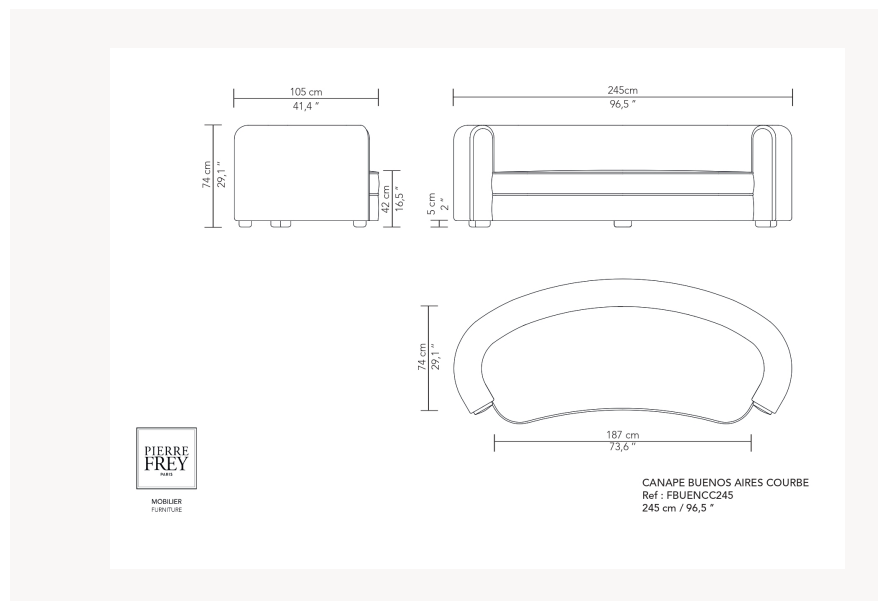

FBUENCC245 BUENOS AIRES

La ligne Buenos Aires met à l'honneur la forme courbe dans un design sobre et contemporain. Le dossier enveloppant offre une expérience confortable. Sa forme accueillante donne envie de s'y lover. La finition passepoil souligne avec élégance les rondeurs des assises. Déclinée en fauteuil, méridienne et canapés, cette ligne à la personnalité assumée s'intègre facilement dans les intérieurs classiques et contemporains.

FBUENCC245 -

Pierre Frey

CATÉGORIE	Canapés
DIMENSIONS	L 245 x P 105 x H 74 cm
STRUCTURE	Hêtre massif - Panneau de bois Assemblage : Assemblage traditionnel
CONFORT	Suspension : Ressorts Nozag Structure : parementée de ouate polyester - Mousse HR 35 kg/m ³ Assise : Mousse HR 35 kg/m ³ - Mousse HR 21kg/m ³ - parementée de ouate polyester Dossier : parementée de ouate polyester - Mousse HR 35 kg/m ³
FINITIONS	Finition Structure : Hêtre teinté, vernis à l'eau Finition Tapissier : Passepoil - Tissu tendu - Coutures simples
PIÈTEMENT	Bois apparent
POIDS	80,00 Kg
MÉTRAGE TISSUS	9,50 m