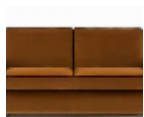

FINVICO INVITE

FINVICO -

Pierre Frey

CATÉGORIE	Canapés convertibles
DESIGNER	Yves Halard
DIMENSIONS	L 80 x P 90 x H 86 cm
STRUCTURE	Bois Assemblage : Assemblage traditionnel Mécanisme : Tube d'acier haute résistance - Ouverture et fermeture sans effort, en un seul mouvement
CONFORT	Suspension : Sangles élastiques - Sommier à lattes en peuplier Structure : parementée de ouate polyester - Mousse polyuréthane 30 kg/m ³ - Mousse polyuréthane 40 kg/m ³ Assise : Plumes - Mousse polyuréthane 35 kg/m ³ Dossier : Mousse polyuréthane 22 kg/m ³ - Plumes
FINITIONS	Finition Structure : Hêtre teinté, vernis à l'eau Finition Tapissier : Passepoil - Tissu tendu - Coutures simples
PIÈTEMENT	Bois apparent
POIDS	-

5 Couleurs

FINVICO

FINVICO180A

FINVICO190

FINVICO210

FINVICO230