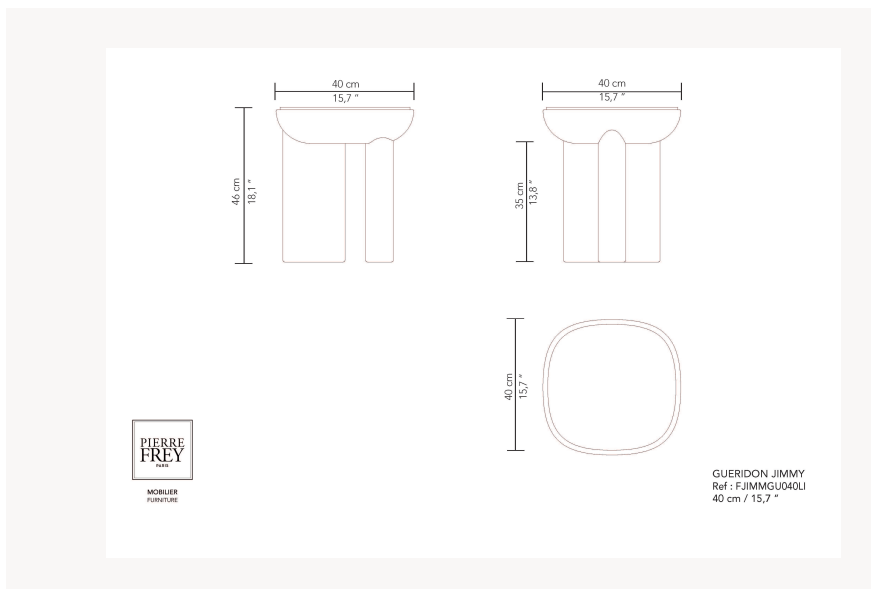

FJIMMGU040LI -

Pierre Frey

CATÉGORIE	Guéridons
DESIGNER	Guillaume Delvigne
DIMENSIONS	L 400 x P 400 x H 450 cm
INFORMATIONS	Structure céramique ou structure panneau bois/laqué. Plateau ou insert bois plaqué/laqué ou plateau verre trempé laqué.
POIDS	15,00 Kg