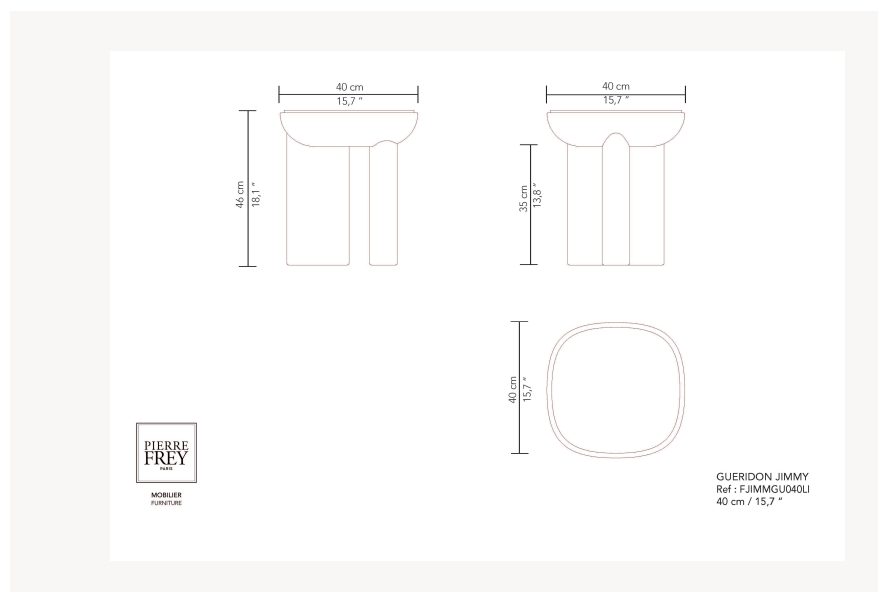

FJIMMGU040LI2 -

Pierre Frey

CATÉGORIE	Guéridons
DESIGNER	Guillaume Delvigne
DIMENSIONS	L 40 x P 40 x H 46 cm
INFORMATIONS	Structure céramique ou structure panneau bois/laqué. Plateau ou insert bois plaqué/laqué ou plateau verre trempé laqué.
POIDS	16,00 Kg