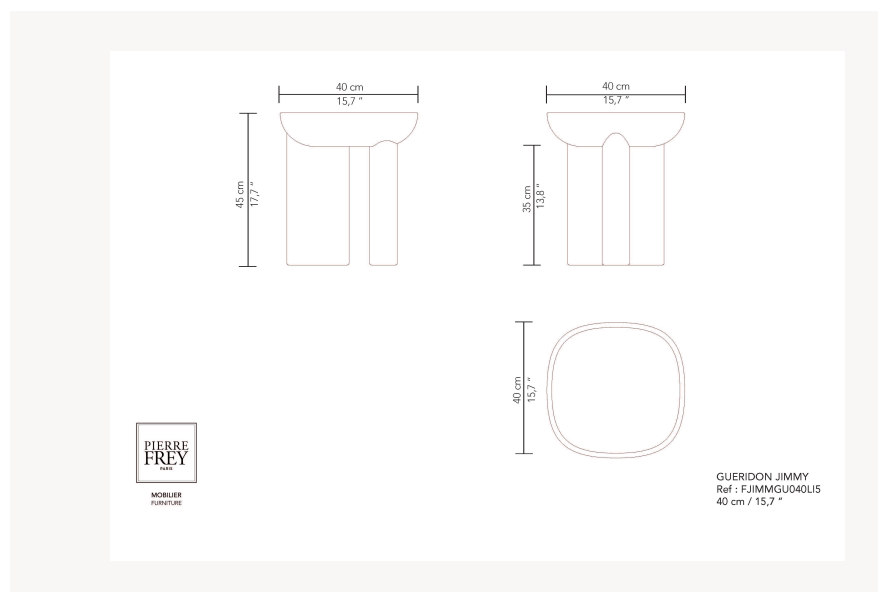

FJIMMGU040LI5 -

Pierre Frey

CATÉGORIE	Guéridons
DESIGNER	Guillaume Delvigne
DIMENSIONS	L 40 x P 40 x H 45 cm
INFORMATIONS	Structure céramique ou structure panneau bois/laqué. Plateau ou insert bois plaqué/laqué ou plateau verre trempé laqué.
POIDS	16,60 Kg