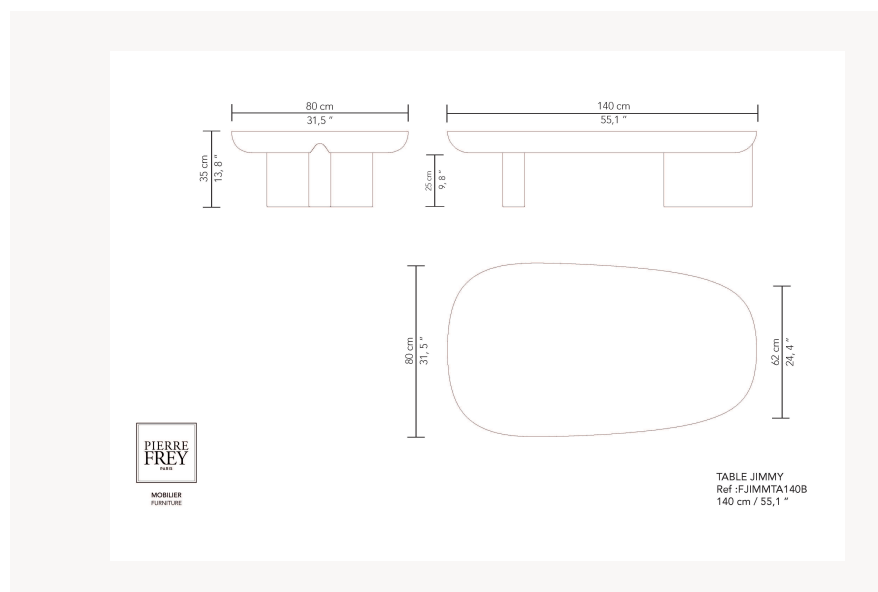

FJIMMTA140B -

Pierre Frey

CATÉGORIE	Tables
DESIGNER	Guillaume Delvigne
DIMENSIONS	L 140 x P 80 x H 35 cm
INFORMATIONS	Structure panneau bois plaqué/laqué. Plateau ou insert bois plaqué/laqué ou plateau verre trempé laqué. Plateau chêne gougé exclue.
POIDS	58,00 Kg