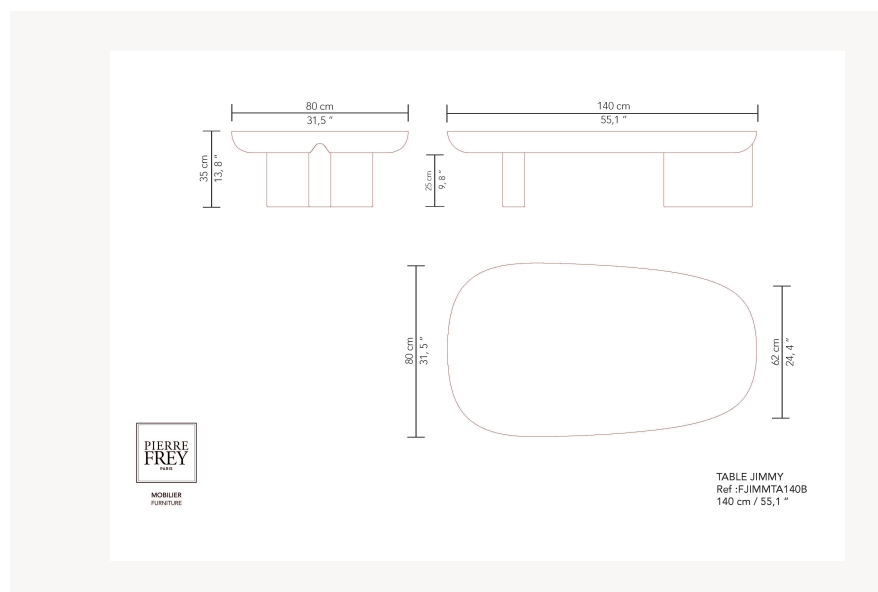

### Pierre Frey

<b>CATÉGORIE</b>	Tables
<b>DESIGNER</b>	Guillaume Delvigne
<b>DIMENSIONS</b>	L 140 x P 80 x H 35 cm
<b>INFORMATIONS</b>	Structure panneau bois plaqué/laqué. Plateau ou insert bois plaqué/laqué ou plateau verre trempé laqué. Plateau chêne gougé exclue.
<b>POIDS</b>	58,00 Kg