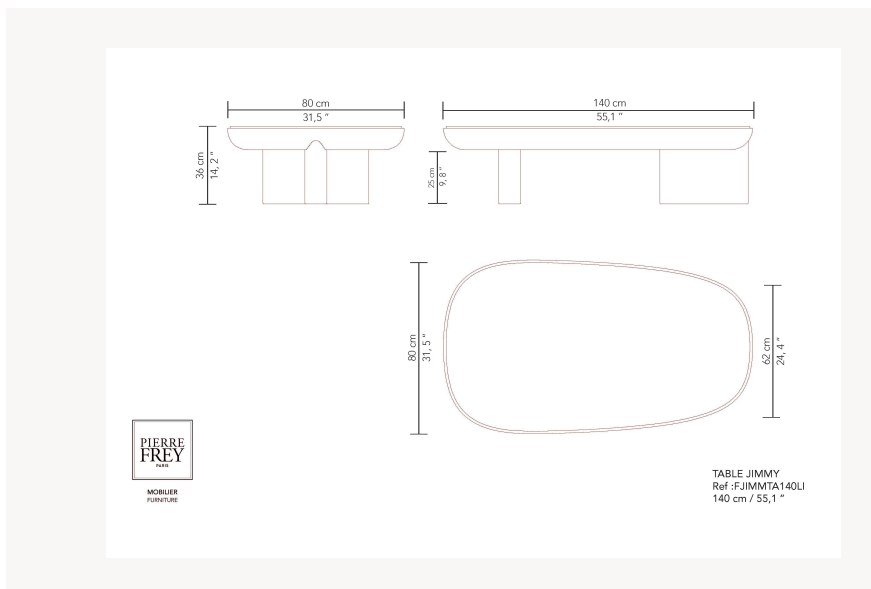

### Pierre Frey

<b>CATÉGORIE</b>	Tables
<b>DESIGNER</b>	Guillaume Delvigne
<b>DIMENSIONS</b>	L 140 x P 80 x H 35 cm
<b>INFORMATIONS</b>	Structure panneau bois plaqué/laqué. Plateau ou insert bois plaqué/laqué ou plateau verre trempé laqué. Plateau chêne gougé exclue.
<b>POIDS</b>	-