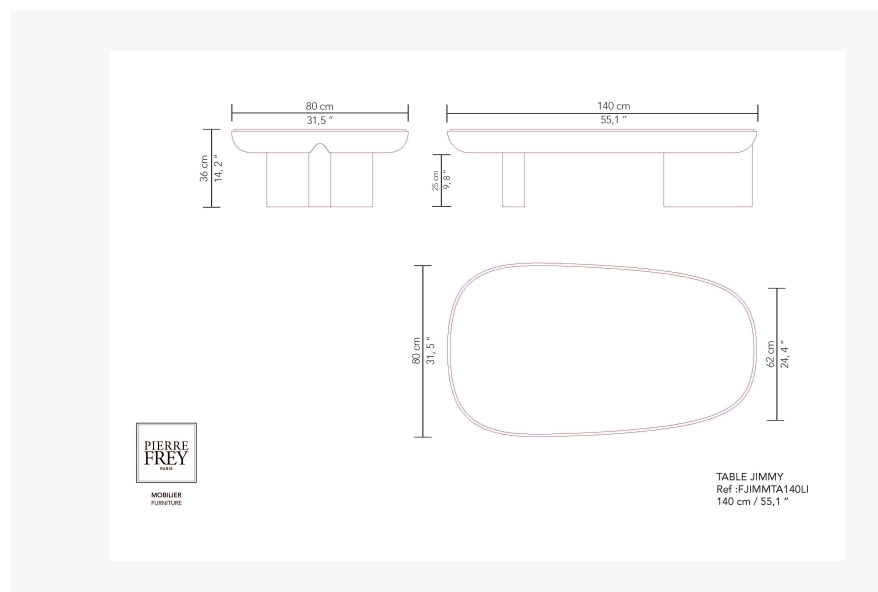

FJIMMTA140LI -

Pierre Frey

CATÉGORIE	Tables
DESIGNER	Guillaume Delvigne
DIMENSIONS	L 140 x P 80 x H 35 cm
INFORMATIONS	Structure panneau bois plaqué/laqué. Plateau ou insert bois plaqué/laqué ou plateau verre trempé laqué. Plateau chêne gougé exclue.
POIDS	-