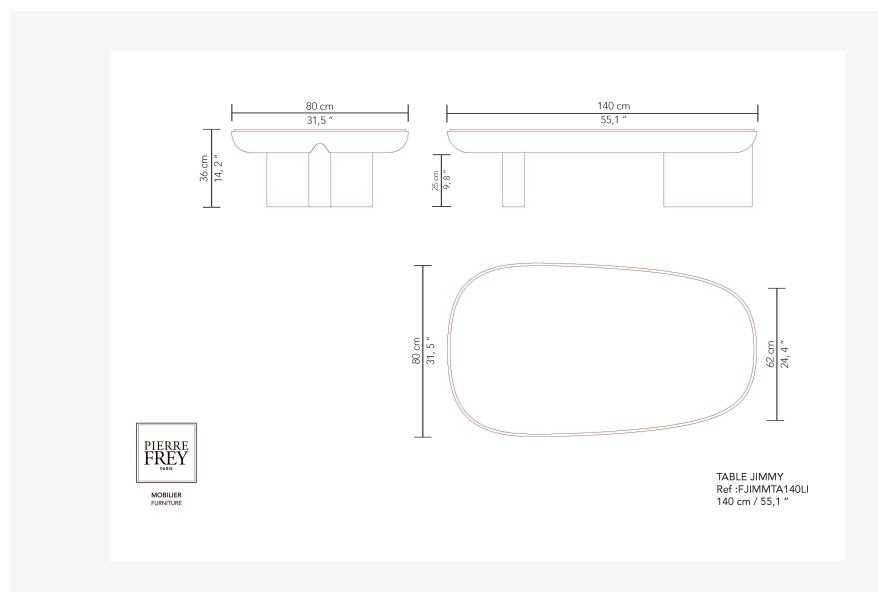

FJIMMTA140LI2 -

Pierre Frey

CATÉGORIE	Tables
DESIGNER	Guillaume Delvigne
DIMENSIONS	L 140 x P 80 x H 36 cm
INFORMATIONS	Structure panneau bois plaqué/laqué. Plateau ou insert bois plaqué/laqué ou plateau verre trempé laqué. Plateau chêne gougé exclue.
POIDS	71,00 Kg