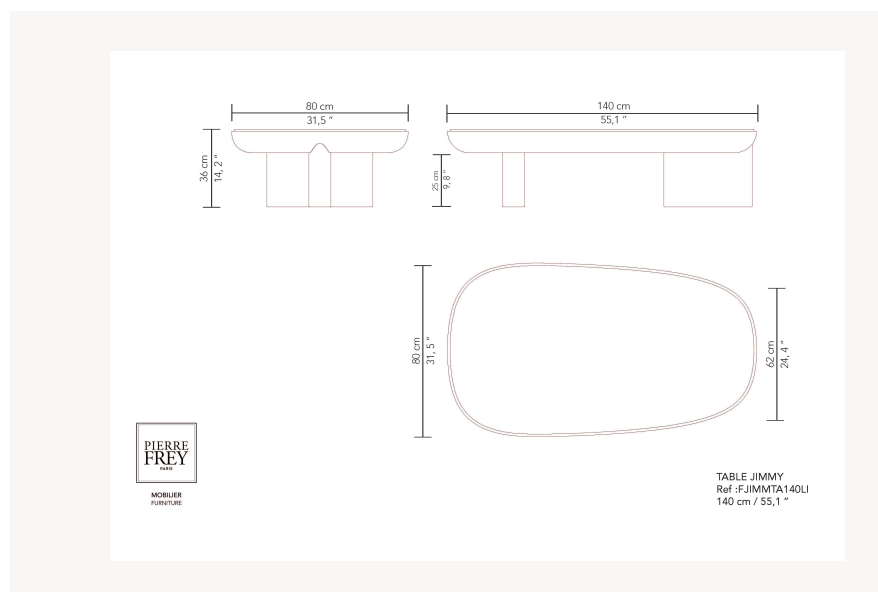

FJIMMTA140LI4 -

Pierre Frey

CATÉGORIE	Tables
DESIGNER	Guillaume Delvigne
DIMENSIONS	L 140 x P 80 x H 36 cm
INFORMATIONS	Structure panneau bois plaqué/laqué. Plateau ou insert bois plaqué/laqué ou plateau verre trempé laqué. Plateau chêne gougé exclue.
POIDS	71,00 Kg