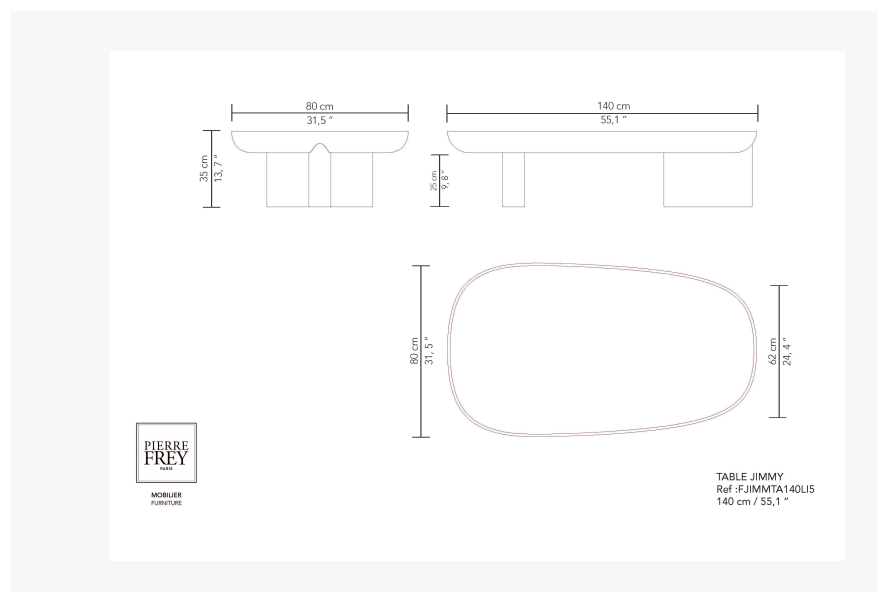

FJIMMTA140LI5 -

Pierre Frey

CATÉGORIE	Tables
DESIGNER	Guillaume Delvigne
DIMENSIONS	L 140 x P 80 x H 35 cm
INFORMATIONS	Structure panneau bois plaqué/laqué. Plateau ou insert bois plaqué/laqué ou plateau verre trempé laqué. Plateau chêne gougé exclue.
POIDS	87,00 Kg