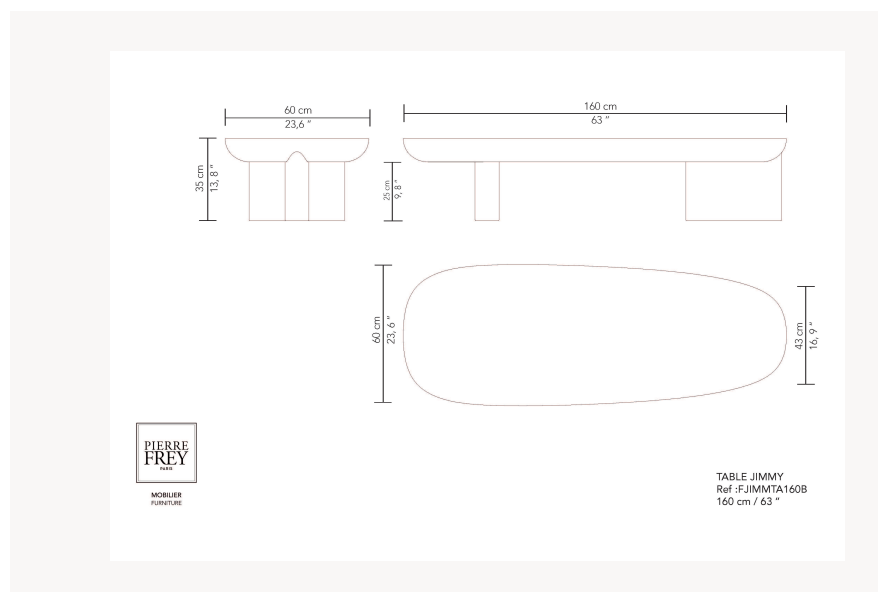

FJIMMTA160B -

Pierre Frey

CATÉGORIE	Tables
DESIGNER	Guillaume Delvigne
DIMENSIONS	L 160 x P 60 x H 35 cm
INFORMATIONS	Structure panneau bois plaqué/laqué. Plateau ou insert bois plaqué/laqué ou plateau verre trempé laqué. Plateau chêne gougé exclue.
POIDS	51,40 Kg