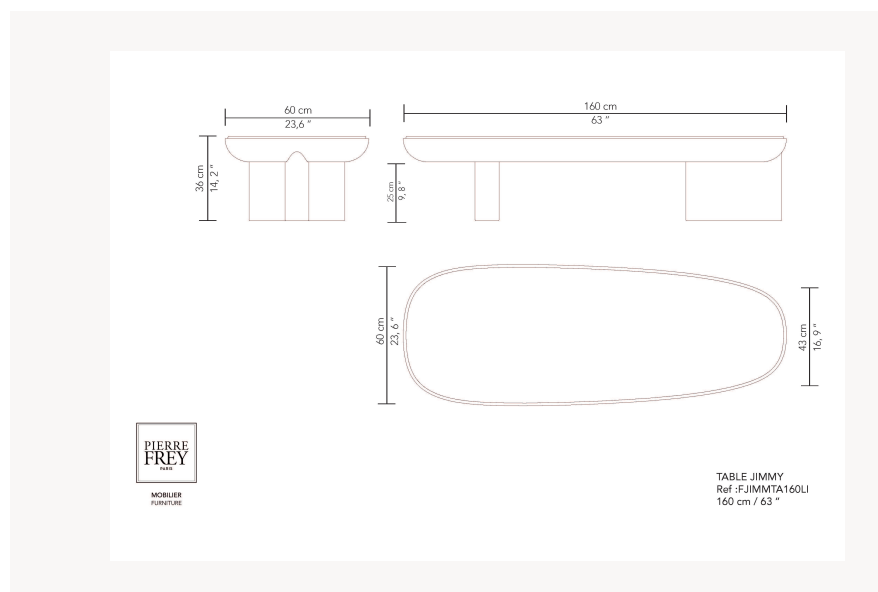

FJIMMTA160LI -

Pierre Frey

CATÉGORIE	Tables
DESIGNER	Guillaume Delvigne
DIMENSIONS	L 160 x P 60 x H 35 cm
INFORMATIONS	Structure panneau bois plaqué/laqué. Plateau ou insert bois plaqué/laqué ou plateau verre trempé laqué. Plateau chêne gougé exclue.
POIDS	-