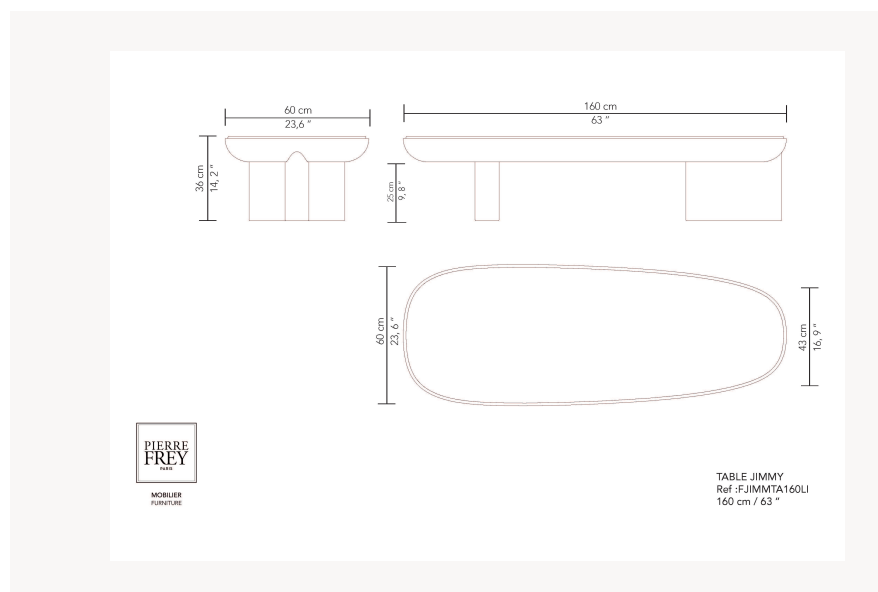

FJIMMTA160LI2 -

Pierre Frey

CATÉGORIE	Tables
DESIGNER	Guillaume Delvigne
DIMENSIONS	L 160 x P 60 x H 36 cm
INFORMATIONS	Structure panneau bois plaqué/laqué. Plateau ou insert bois plaqué/laqué ou plateau verre trempé laqué. Plateau chêne gougé exclue.
POIDS	60,00 Kg