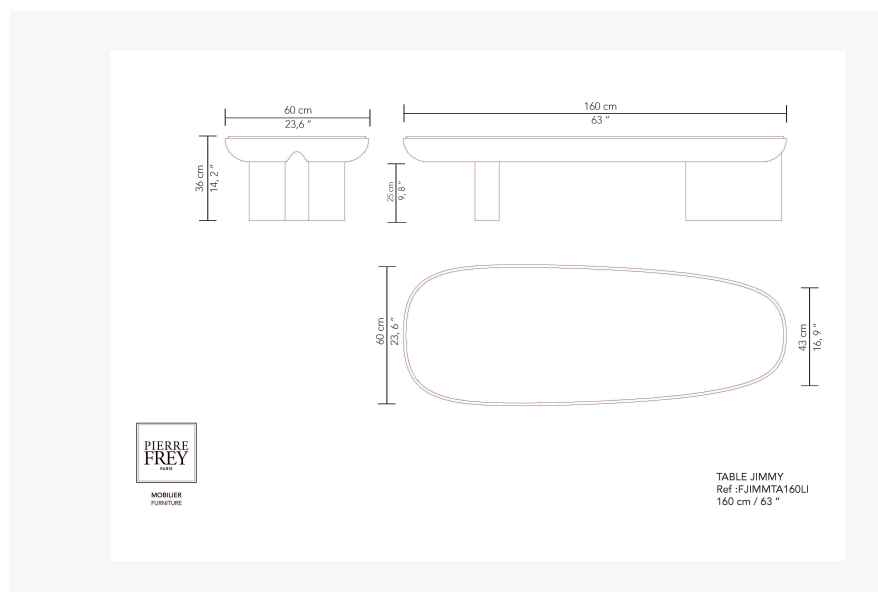

FJIMMTA160LI3 -

Pierre Frey

CATÉGORIE	Tables
DESIGNER	Guillaume Delvigne
DIMENSIONS	L 160 x P 60 x H 36 cm
INFORMATIONS	Structure panneau bois plaqué/laqué. Plateau ou insert bois plaqué/laqué ou plateau verre trempé laqué. Plateau chêne gougé exclue.
POIDS	60,00 Kg