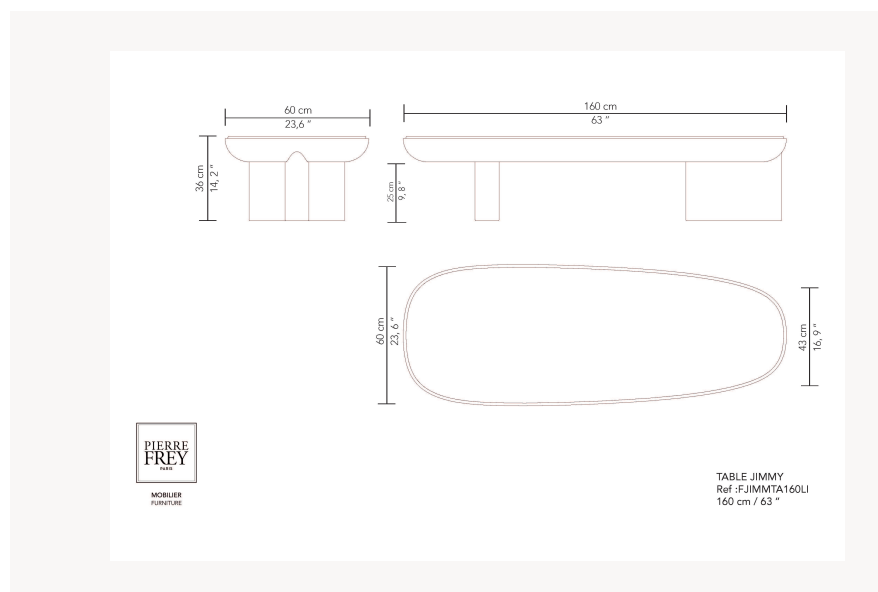

### Pierre Frey

<b>CATÉGORIE</b>	Tables
<b>DESIGNER</b>	Guillaume Delvigne
<b>DIMENSIONS</b>	L 160 x P 60 x H 36 cm
<b>INFORMATIONS</b>	Structure panneau bois plaqué/laqué. Plateau ou insert bois plaqué/laqué ou plateau verre trempé laqué. Plateau chêne gougé exclue.
<b>POIDS</b>	60,00 Kg