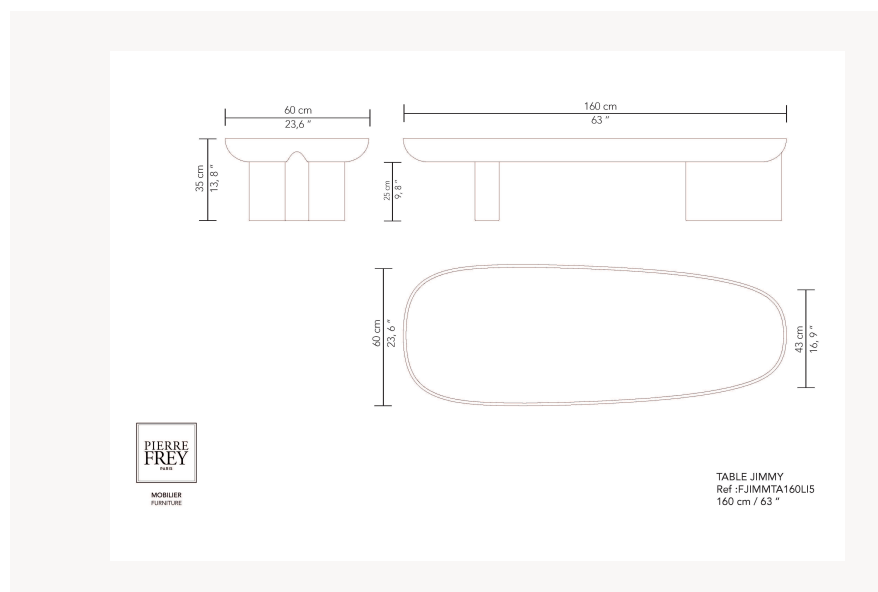

### Pierre Frey

<b>CATÉGORIE</b>	Tables
<b>DESIGNER</b>	Guillaume Delvigne
<b>DIMENSIONS</b>	L 160 x P 60 x H 35 cm
<b>INFORMATIONS</b>	Structure panneau bois plaqué/laqué. Plateau ou insert bois plaqué/laqué ou plateau verre trempé laqué. Plateau chêne gougé exclue.
<b>POIDS</b>	61,60 Kg