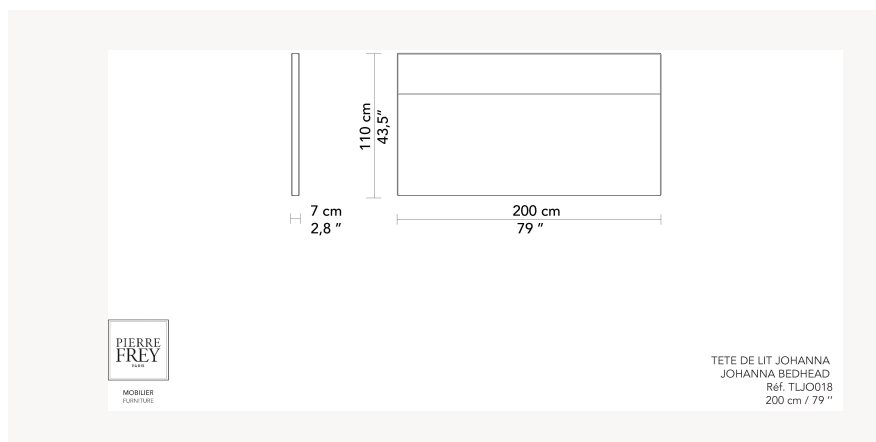

FJOHATL200M JOHANNA

FJOHATL200M -

Pierre Frey

CATÉGORIE	Têtes de lit
DESIGNER	Sandrine Chollet
DIMENSIONS	L 200 x P 7 x H 110 cm
STRUCTURE	Panneau de bois
CONFORT	Structure : Mousse HR 40 kg/m3 - parementée de ouate polyester
FINITIONS	Finition Tapissier : Passepoil - Coutures simples
POIDS	35,00 Kg
MÉTRAGE TISSUS	3,50 m
OPTIONS DISPONIBLES	Fixation sommier Fixation murale

5 Couleurs

FJOHATL

FJOHATL180M

FJOHATL180S

FJOHATL200M

FJOHATL200S