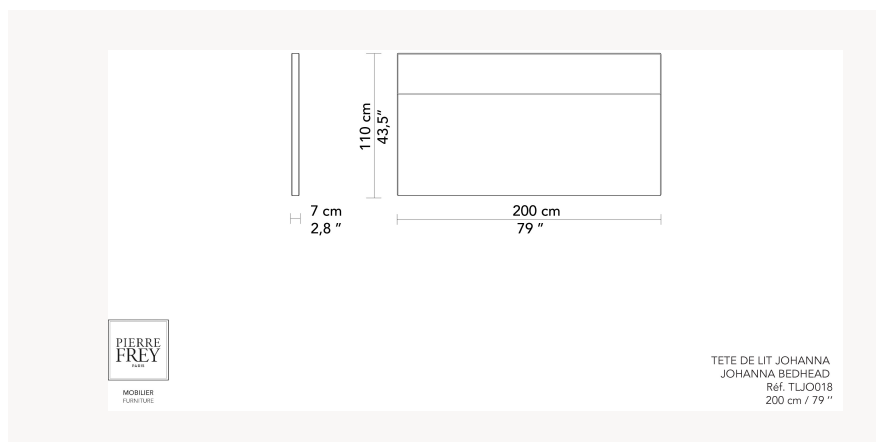

# FJOHATL200M JOHANNA

FJOHATL200M -

## Pierre Frey

<b>CATÉGORIE</b>	Têtes de lit
<b>DESIGNER</b>	Sandrine Chollet
<b>DIMENSIONS</b>	L 200 x P 7 x H 110 cm
<b>STRUCTURE</b>	Panneau de bois
<b>CONFORT</b>	Structure : Mousse HR 40 kg/m3 - parementée de ouate polyester
<b>FINITIONS</b>	Finition Tapissier : Passepoil - Coutures simples
<b>POIDS</b>	35,00 Kg
<b>MÉTRAGE TISSUS</b>	3,50 m
<b>OPTIONS DISPONIBLES</b>	Fixation sommier Fixation murale