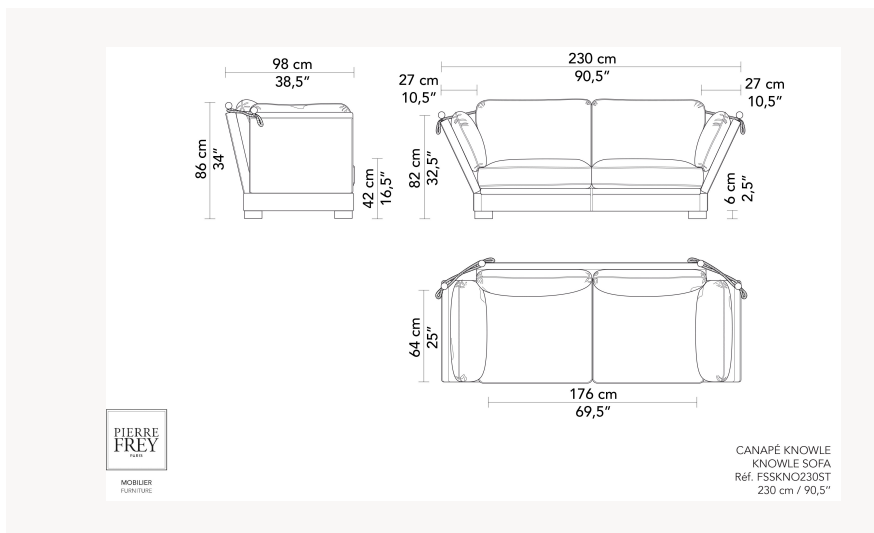

FKNOWCA230 KNOWLE

FKNOWCA230 -

Pierre Frey

CATÉGORIE	Canapés
DESIGNER	Schwartz
DIMENSIONS	L 230 x P 98 x H 86 cm
STRUCTURE	Peuplier massif - Hêtre massif Assemblage : Assemblage traditionnel avec tenons mortaises
CONFORT	Suspension : Ressorts Assise : Plumes - Mousse HR 30 kg/m ³ - parementée de ouate polyester Coussin(s) : Duvet et plumes d'oie
FINITIONS	Finition Structure : Hêtre teinté, vernis à l'eau Finition Tapissier : Passepoil - Tissu tendu - Coutures simples
PIÈTEMENT	Bois apparent
INFORMATIONS	Coussins déhoussables réversibles
POIDS	110,00 Kg
MÉTRAGE TISSUS	18,50 m