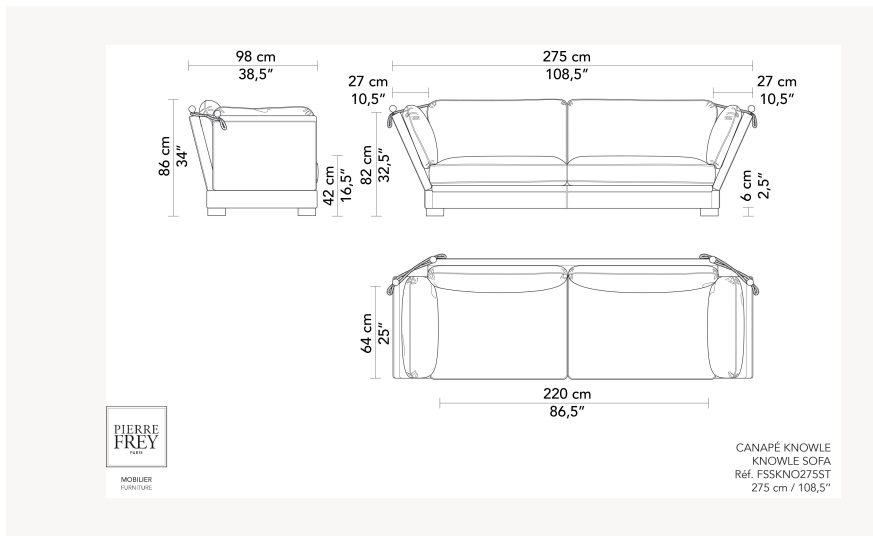

FKNOWCA275 KNOWLE

FKNOWCA275 -

Pierre Frey

CATÉGORIE	Canapés
DESIGNER	Schwartz
DIMENSIONS	L 275 x P 98 x H 86 cm
STRUCTURE	Peuplier massif - Hêtre massif Assemblage : Assemblage traditionnel avec tenons mortaises
CONFORT	Suspension : Ressorts Assise : Plumes - Mousse HR 30 kg/m ³ - parementée de ouate polyester Coussin(s) : Duvet et plumes d'oie
FINITIONS	Finition Structure : Hêtre teinté, vernis à l'eau Finition Tapissier : Passepoil - Tissu tendu - Coutures simples
PIÈTEMENT	Bois apparent
INFORMATIONS	Coussins déhoussables réversibles
POIDS	130,00 Kg
MÉTRAGE TISSUS	23,00 m