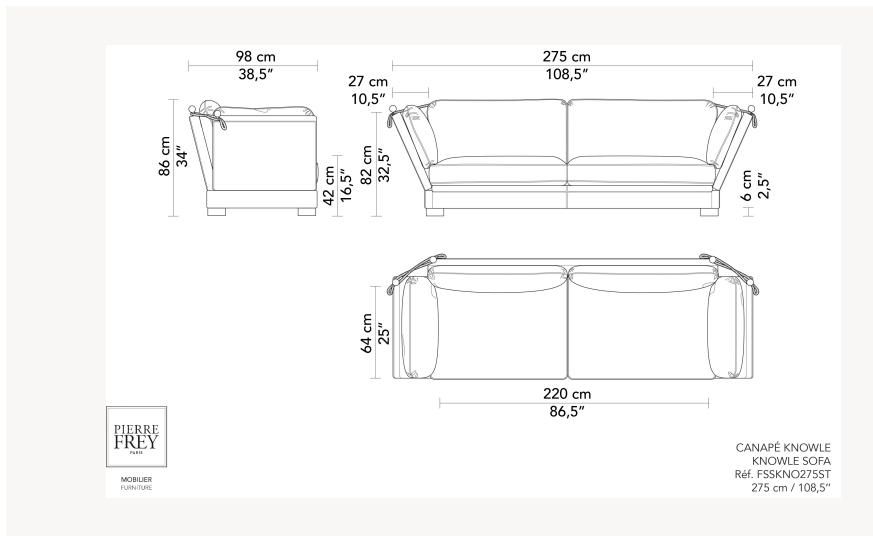

FKNOWCA275 KNOWLE

FKNOWCA275 -

Pierre Frey

CATÉGORIE	Canapés
DESIGNER	Schwartz
DIMENSIONS	L 275 x P 98 x H 86 cm
STRUCTURE	Peuplier massif - Hêtre massif Assemblage : Assemblage traditionnel avec tenons mortaises
CONFORT	Suspension : Ressorts Assise : Plumes - Mousse HR 30 kg/m ³ - parementée de ouate polyester Coussin(s) : Duvet et plumes d'oie
FINITIONS	Finition Structure : Hêtre teinté, vernis à l'eau Finition Tapissier : Passepoil - Tissu tendu - Coutures simples
PIÈTEMENT	Bois apparent
INFORMATIONS	Coussins déhoussables réversibles
POIDS	-
MÉTRAGE TISSUS	23,00 m