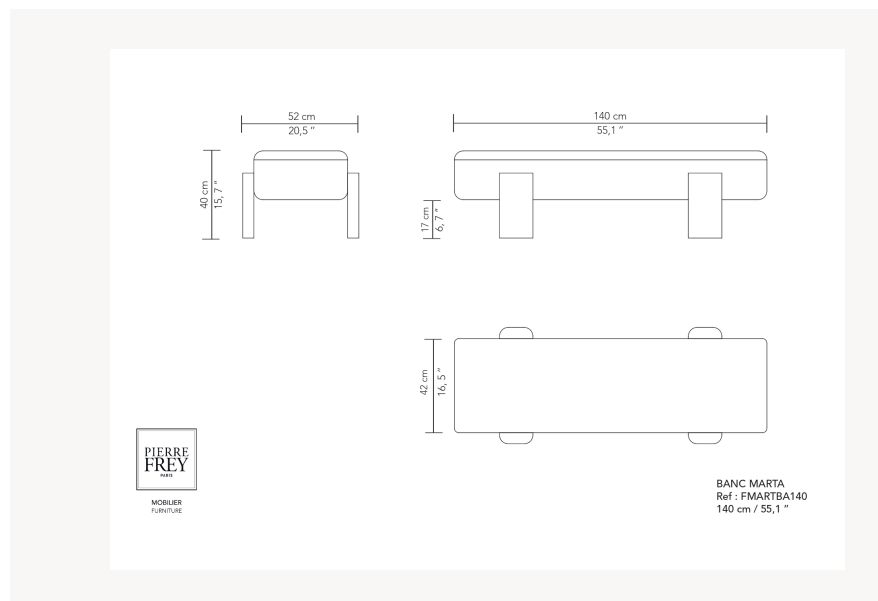

## FMARTBA140CO MARTA

Avec MARTA, Gregory Beson imagine une ligne tendre et mobile, à la croisée de la menuiserie et de l'art du tapissier. Pensée comme une série de petites îles accueillantes, la ligne mêle bois et textile dans une harmonie douce et épurée. Chaque pièce s'intègre naturellement dans des univers variés, offrant une grande liberté d'usage et de style. Entièrement personnalisable, MARTA séduit par sa simplicité joyeuse et ses formes enveloppantes, sans angles vifs ni rigidité. Elle invite au confort, au mouvement et à la spontanéité. Le nom MARTA rend hommage à la mère d'un ami proche du designer — une figure de transmission, de douceur, de style et de générosité. À travers ces pièces, Gregory Beson célèbre la chaleur humaine et les liens affectifs qui inspirent, nourrissent, et façonnent nos intérieurs.

### Pierre Frey

<b>CATÉGORIE</b>	Bancs
<b>DESIGNER</b>	Gregory Beson
<b>DIMENSIONS</b>	L 140 x P 52 x H 40 cm
<b>STRUCTURE</b>	Chêne massif - Panneau de bois Assemblage : Assemblage traditionnel
<b>CONFORT</b>	Suspension : Châssis plein
<b>FINITIONS</b>	Finition Structure : Chêne teinté, vernis à l'eau
<b>INFORMATIONS</b>	Disponible avec des pieds en chêne massif ou chêne massif gougé ou bois laqué mat, satiné ou brillant
<b>POIDS</b>	22,80 Kg
<b>MÉTRAGE TISSUS</b>	3,00 m
<b>OPTIONS DISPONIBLES</b>	Socle en bois de chêne