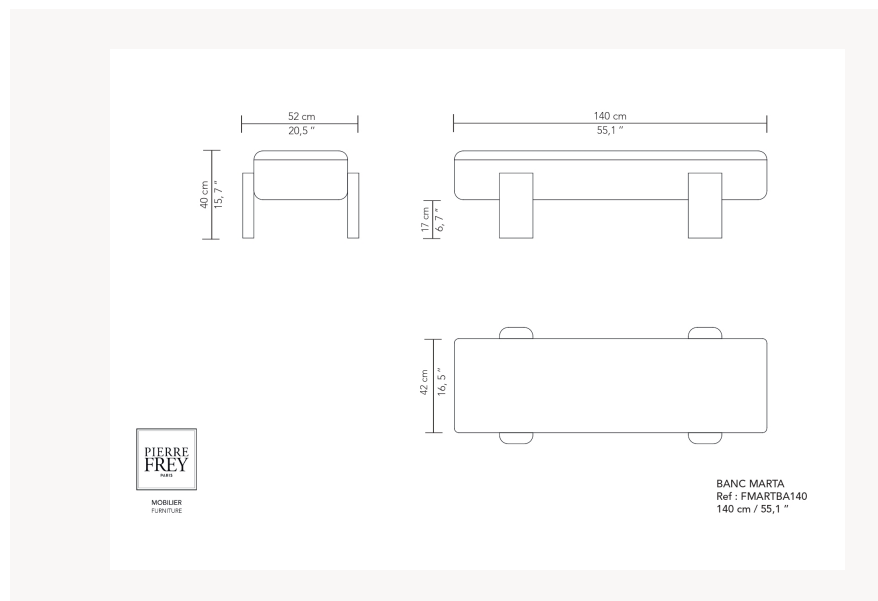

FMARTBA140GO MARTA

Avec MARTA, Gregory Beson imagine une ligne tendre et mobile, à la croisée de la menuiserie et de l'art du tapissier. Pensée comme une série de petites îles accueillantes, la ligne mêle bois et textile dans une harmonie douce et épurée. Chaque pièce s'intègre naturellement dans des univers variés, offrant une grande liberté d'usage et de style. Entièrement personnalisable, MARTA séduit par sa simplicité joyeuse et ses formes enveloppantes, sans angles vifs ni rigidité. Elle invite au confort, au mouvement et à la spontanéité. Le nom MARTA rend hommage à la mère d'un ami proche du designer — une figure de transmission, de douceur, de style et de générosité. À travers ces pièces, Gregory Beson célèbre la chaleur humaine et les liens affectifs qui inspirent, nourrissent, et façonnent nos intérieurs.

FMARTBA140GO -

Pierre Frey

CATÉGORIE	Bancs
DESIGNER	Gregory Beson
DIMENSIONS	L 140 x P 52 x H 40 cm
STRUCTURE	Chêne massif - Panneau de bois Assemblage : Assemblage traditionnel
CONFORT	Suspension : Châssis plein
FINITIONS	Finition Structure : Chêne teinté, vernis à l'eau
INFORMATIONS	Disponible avec des pieds en chêne massif ou chêne massif gougé ou bois laqué mat, satiné ou brillant
POIDS	22,80 Kg
MÉTRAGE TISSUS	3,00 m
OPTIONS DISPONIBLES	Socle en bois de chêne

8 Couleurs

FMARTBA140C
O

FMARTBA140G
O

FMARTBA140L
B

FMARTBA140L
MS

FMARTBA180C
O

FMARTBA180G
O

FMARTBA180L
B